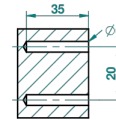

METROPOLIS BLACK CRYSTAL WITH LEVER

A2M-517

浴衣钩

38235

26/05/2010

特色

- Métropolis Black crystal with lever
- 浴衣钩

可选饰面

Black ceram - D30
Blush PVD - H62
Graphite PVD - H64
Matt Umber PVD - H67
Matt blush PVD - H60
Matt graphite PVD - H65

PVD哑光棕铜 - F34
PVD哑光金 - H53
PVD哑光铜 - H50
PVD哑光镍 - H56
PVD抛光铜 - H49
PVD棕铜 - F33

PVD金色 - H52
PVD镍 - H55
Umber PVD - H66
哑光浅金 - F31
哑光金 - F07
哑光铬 - C02

哑光镍 - C01
复古镍 - H28
抛光金 (24K金) - F01
抛光铬 - A02
抛光铬/抛光金 - G02
抛光镍 - B01

浅金 - F30