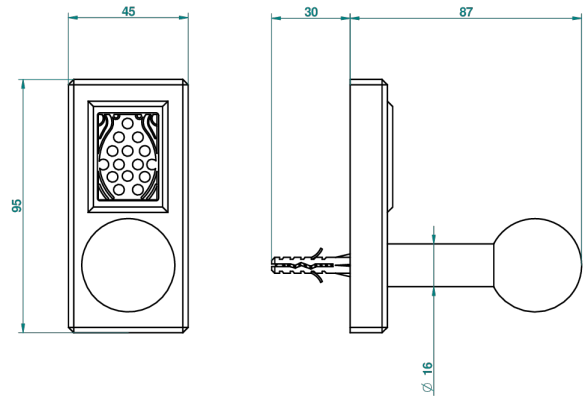

METROPOLIS BLACK CRYSTAL WITH LEVER

A2M-517

浴衣钩

38235

26/05/2010

特色

- Métropolis Black crystal with lever
- 浴衣钩

可选饰面

Black ceram - D30
Blush PVD - H62
Graphite PVD - H64
Matt Umber PVD - H67
Matt blush PVD - H60
Matt graphite PVD - H65

PVD哑光棕铜 - F34
PVD哑光金 - H53
PVD哑光铜 - H50
PVD哑光镍 - H56
PVD抛光铜 - H49
PVD棕铜 - F33

PVD金色 - H52
PVD镍 - H55
Umber PVD - H66
哑光浅金 - F31
哑光金 - F07
哑光铬 - C02

哑光镍 - C01
复古镍 - H28
抛光金 (24K金) - F01
抛光铬 - A02
抛光铬/抛光金 - G02
抛光镍 - B01

浅金 - F30