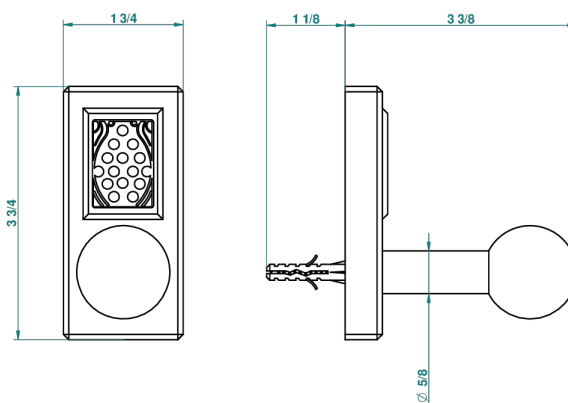

METROPOLIS CRISTAL NEGRO CON MANETAS

A2M-517

Percha de baño

38235

26/05/2010

CARACTERÍSTICAS

- Métropolis cristal negro con manetas
- Percha de baño

ACABADOS DISPONIBLES

Cerámica negra mate - D30
Cromo - A02
Cromo / dorado - G02
Cromo mate - C02
Dorado - F01
Dorado mate - F07

Dorado pálido - F30
Dorado pálido mate (sin barniz) - F31
Níquel - B01
Níquel mate - C01
Níquel viejo - H28
Pvd blush - H62

Pvd blush mate - H60
Pvd color latón - H49
Pvd color latón mate - H50
Pvd color níquel - H55
Pvd color níquel mate - H56
Pvd color oro - H52

Pvd color oro mate - H53
Pvd grafito - H64
Pvd grafito mate - H65
Pvd marrón bronce - F33
Pvd marrón bronce mate - F34
Pvd umber - H66

Pvd umber mate - H67