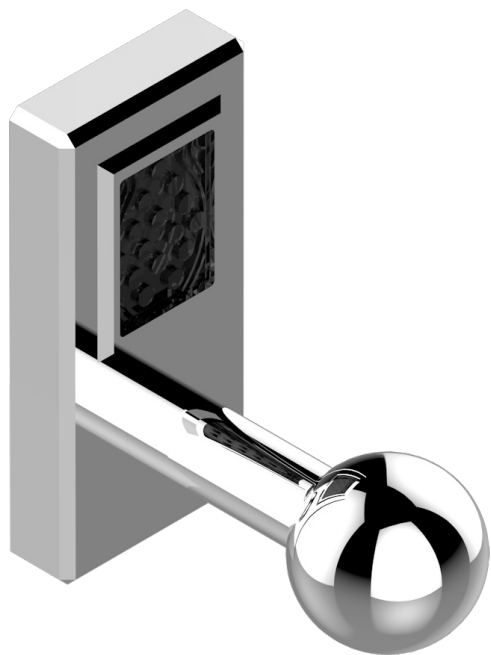

METROPOLIS CRISTAL NEGRO CON MANETAS

A2M-517

Percha de baño

38235

26/05/2010

CARACTERÍSTICAS

- Métropolis cristal negro con manetas
- Percha de baño

ACABADOS DISPONIBLES

Cerámica negra mate - D30
Cromo - A02
Cromo / dorado - G02
Cromo mate - C02
Dorado - F01
Dorado mate - F07

Dorado pálido - F30
Dorado pálido mate (sin barniz) - F31
Níquel - B01
Níquel mate - C01
Níquel viejo - H28
Pvd blush - H62

Pvd blush mate - H60
Pvd color latón - H49
Pvd color latón mate - H50
Pvd color níquel - H55
Pvd color níquel mate - H56
Pvd color oro - H52

Pvd color oro mate - H53
Pvd grafito - H64
Pvd grafito mate - H65
Pvd marrón bronce - F33
Pvd marrón bronce mate - F34
Pvd umber - H66

Pvd umber mate - H67