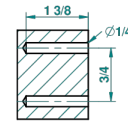

38235

26/05/2010

EIGENSCHAFTEN

- Métropolis, Kristall schwarz, Hebel
- Bademantelhalter

VERFÜGBARE OBERFLÄCHEN

Altnickel - H28
Blassgold - F30
Blassgold matt unlackiert - F31
Chrom - A02
Chrom / gold - G02
Chrom matt - C02

Gold - F01
Gold matt - F07
Mattschwarz keramik - D30
Nickel matt - C01
Pvd blush - H62
Pvd blush matt - H60

Pvd bronze braun - F33
Pvd bronze braun matt - F34
Pvd gold - H52
Pvd gold matt - H53
Pvd graphite - H64
Pvd graphite matt - H65

Pvd messing - H49
Pvd messing matt - H50
Pvd nickel - H55
Pvd nickel matt - H56
Pvd umber - H66
Pvd umber matt - H67

Silberrnickel - B01