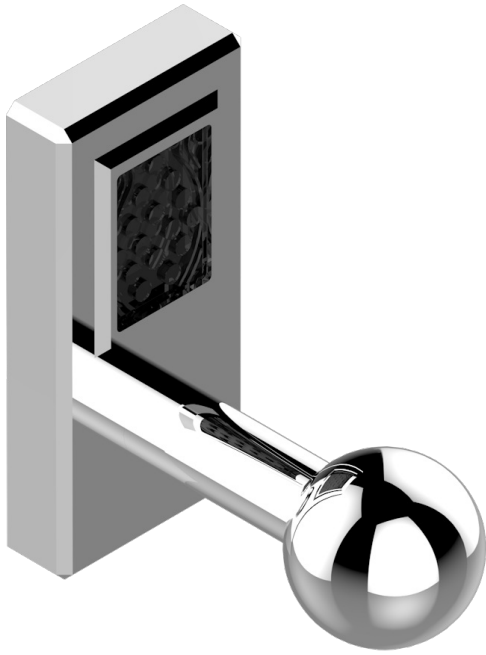

METROPOLIS BLACK CRYSTAL WITH LEVER

A2M-517

浴衣钩

38235

26/05/2010

特色

- Métropolis Black crystal with lever
- 浴衣钩

可选饰面

Black ceram - D30
Blush PVD - H62
Graphite PVD - H64
Matt Umber PVD - H67
Matt blush PVD - H60
Matt graphite PVD - H65

PVD哑光棕铜 - F34
PVD哑光金 - H53
PVD哑光铜 - H50
PVD哑光镍 - H56
PVD抛光铜 - H49
PVD棕铜 - F33

PVD金色 - H52
PVD镍 - H55
Umber PVD - H66
哑光浅金 - F31
哑光金 - F07
哑光铬 - C02

哑光镍 - C01
复古镍 - H28
抛光金 (24K金) - F01
抛光铬 - A02
抛光铬/抛光金 - G02
抛光镍 - B01

浅金 - F30