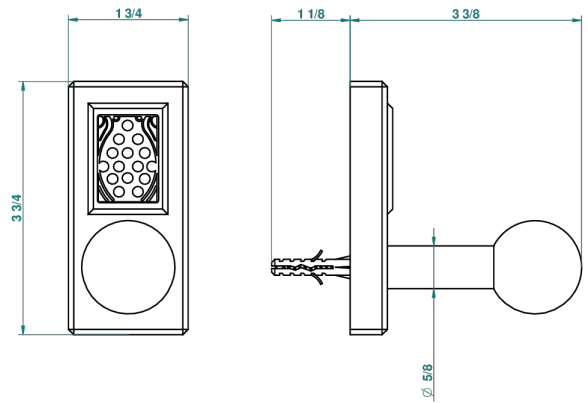

METROPOLIS BLACK CRYSTAL WITH LEVER

A2M-517

浴衣钩

38235

26/05/2010

特色

- Métropolis Black crystal with lever
- 浴衣钩

可选饰面

Black ceram - D30
Blush PVD - H62
Graphite PVD - H64
Matt Umber PVD - H67
Matt blush PVD - H60
Matt graphite PVD - H65

PVD哑光棕铜 - F34
PVD哑光金 - H53
PVD哑光铜 - H50
PVD哑光镍 - H56
PVD抛光铜 - H49
PVD棕铜 - F33

PVD金色 - H52
PVD镍 - H55
Umber PVD - H66
哑光浅金 - F31
哑光金 - F07
哑光铬 - C02

哑光镍 - C01
复古镍 - H28
抛光金 (24K金) - F01
抛光铬 - A02
抛光铬/抛光金 - G02
抛光镍 - B01

浅金 - F30