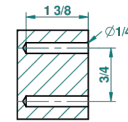

METROPOLIS BLACK CRYSTAL WITH LEVER

A2M-517

浴衣钩

38235

26/05/2010

特色

- Métropolis Black crystal with lever
- 浴衣钩

可选饰面

Black ceram - D30
Blush PVD - H62
Graphite PVD - H64
Matt Umber PVD - H67
Matt blush PVD - H60
Matt graphite PVD - H65

PVD哑光棕铜 - F34
PVD哑光金 - H53
PVD哑光铜 - H50
PVD哑光镍 - H56
PVD抛光铜 - H49
PVD棕铜 - F33

PVD金色 - H52
PVD镍 - H55
Umber PVD - H66
哑光浅金 - F31
哑光金 - F07
哑光铬 - C02

哑光镍 - C01
复古镍 - H28
抛光金 (24K金) - F01
抛光铬 - A02
抛光铬/抛光金 - G02
抛光镍 - B01

浅金 - F30