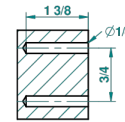

A2L-517

Percha de baño

38235

26/05/2010

CARACTERÍSTICAS

- Métopolis cristal negro
- Percha de baño

ACABADOS DISPONIBLES

Cerámica negra mate - D30
Cromo - A02
Cromo / dorado - G02
Cromo mate - C02
Dorado - F01
Dorado mate - F07

Dorado pálido - F30
Dorado pálido mate (sin barniz) - F31
Níquel - B01
Níquel mate - C01
Níquel viejo - H28
Pvd blush - H62

Pvd blush mate - H60
Pvd color latón - H49
Pvd color latón mate - H50
Pvd color níquel - H55
Pvd color níquel mate - H56
Pvd color oro - H52

Pvd color oro mate - H53
Pvd grafito - H64
Pvd grafito mate - H65
Pvd marrón bronce - F33
Pvd marrón bronce mate - F34
Pvd umber - H66

Pvd umber mate - H67