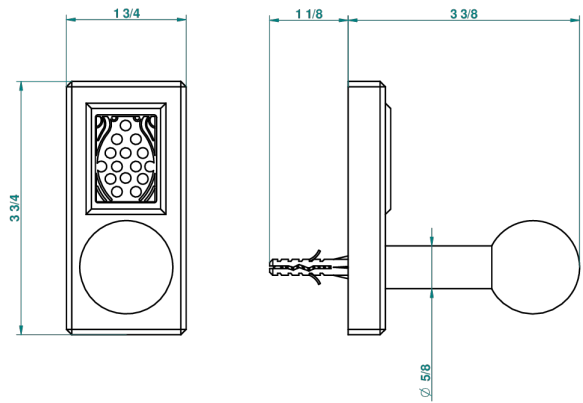

A2L-517

Percha de baño

38235

26/05/2010

CARACTERÍSTICAS

- Métopolis cristal negro
- Percha de baño

ACABADOS DISPONIBLES

Cerámica negra mate - D30
Cromo - A02
Cromo / dorado - G02
Cromo mate - C02
Dorado - F01
Dorado mate - F07

Dorado pálido - F30
Dorado pálido mate (sin barniz) - F31
Níquel - B01
Níquel mate - C01
Níquel viejo - H28
Pvd blush - H62

Pvd blush mate - H60
Pvd color latón - H49
Pvd color latón mate - H50
Pvd color níquel - H55
Pvd color níquel mate - H56
Pvd color oro - H52

Pvd color oro mate - H53
Pvd grafito - H64
Pvd grafito mate - H65
Pvd marrón bronce - F33
Pvd marrón bronce mate - F34
Pvd umber - H66

Pvd umber mate - H67