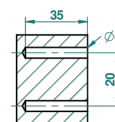

METROPOLIS CRISTAL NOIR

A2L-517

Porte-peignoir

THG®
PARIS

38235

26/05/2010

CARACTÉRISTIQUES

- Accessoire en laiton

FINITIONS DISPONIBLES

Chromé - A02
Chromé / doré - G02
Chromé mat - C02
Doré brillant - F01
Doré mat - F07
Nickel brillant - B01

Nickel mat - C01
Noir mat céramique - D30
Or pâle - F30
Or pâle mat - F31
Pvd blush - H62
Pvd blush mat - H60

Pvd couleur bronze brown - F33
Pvd couleur bronze brown - mat - F34
Pvd couleur doré - H52
Pvd couleur doré mat - H53
Pvd couleur laiton - H49
Pvd couleur laiton mat - H50

Pvd couleur nickel - H55
Pvd couleur nickel mat - H56
Pvd graphite - H64
Pvd graphite mat - H65
Pvd umber - H66
Pvd umber mat - H67

Vieux nickel - H28