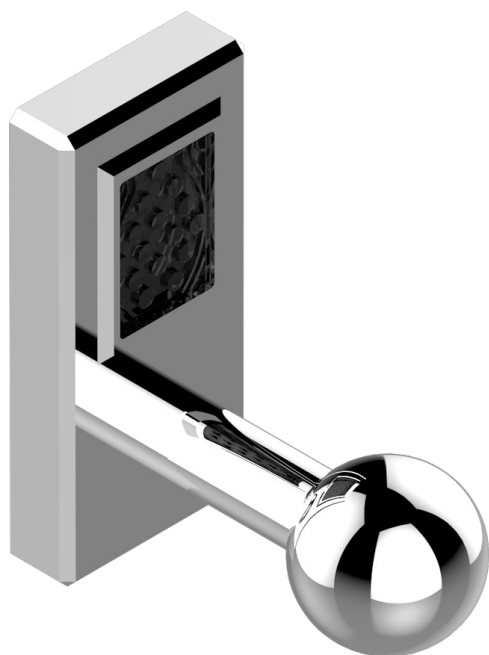

METROPOLIS CRISTAL NOIR

A2L-517

Porte-peignoir

THG®
PARIS

38235

26/05/2010

CARACTÉRISTIQUES

- Accessoire en laiton

FINITIONS DISPONIBLES

Chromé - A02
Chromé / doré - G02
Chromé mat - C02
Doré brillant - F01
Doré mat - F07
Nickel brillant - B01

Nickel mat - C01
Noir mat céramique - D30
Or pâle - F30
Or pâle mat - F31
Pvd blush - H62
Pvd blush mat - H60

Pvd couleur bronze brown - F33
Pvd couleur bronze brown - mat - F34
Pvd couleur doré - H52
Pvd couleur doré mat - H53
Pvd couleur laiton - H49
Pvd couleur laiton mat - H50

Pvd couleur nickel - H55
Pvd couleur nickel mat - H56
Pvd graphite - H64
Pvd graphite mat - H65
Pvd umber - H66
Pvd umber mat - H67

Vieux nickel - H28