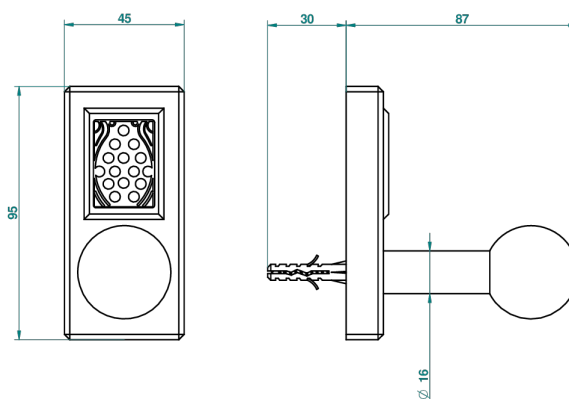

METROPOLIS CRISTAL NOIR

A2L-517

Porte-peignoir

THG®
PARIS

38235

26/05/2010

CARACTÉRISTIQUES

- Accessoire en laiton

FINITIONS DISPONIBLES

Chromé - A02
Chromé / doré - G02
Chromé mat - C02
Doré brillant - F01
Doré mat - F07
Nickel brillant - B01

Nickel mat - C01
Noir mat céramique - D30
Or pâle - F30
Or pâle mat - F31
Pvd blush - H62
Pvd blush mat - H60

Pvd couleur bronze brown - F33
Pvd couleur bronze brown - mat - F34
Pvd couleur doré - H52
Pvd couleur doré mat - H53
Pvd couleur laiton - H49
Pvd couleur laiton mat - H50

Pvd couleur nickel - H55
Pvd couleur nickel mat - H56
Pvd graphite - H64
Pvd graphite mat - H65
Pvd umber - H66
Pvd umber mat - H67

Vieux nickel - H28