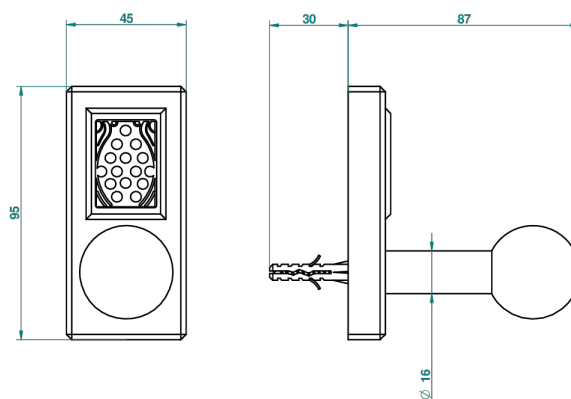

A2L-517

Percha de baño

38235

26/05/2010

CARACTERÍSTICAS

- Métropolis cristal negro
- Percha de baño

ACABADOS DISPONIBLES

Cerámica negra mate - D30
Cromo - A02
Cromo / dorado - G02
Cromo mate - C02
Dorado - F01
Dorado mate - F07

Dorado pálido - F30
Dorado pálido mate (sin barniz) - F31
Níquel - B01
Níquel mate - C01
Níquel viejo - H28
Pvd blush - H62

Pvd blush mate - H60
Pvd color latón - H49
Pvd color latón mate - H50
Pvd color níquel - H55
Pvd color níquel mate - H56
Pvd color oro - H52

Pvd color oro mate - H53
Pvd grafito - H64
Pvd grafito mate - H65
Pvd marrón bronce - F33
Pvd marrón bronce mate - F34
Pvd umber - H66

Pvd umber mate - H67