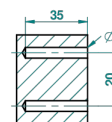

A2L-517

Percha de baño

38235

26/05/2010

CARACTERÍSTICAS

- Métropolis cristal negro
- Percha de baño

ACABADOS DISPONIBLES

Cerámica negra mate - D30
Cromo - A02
Cromo / dorado - G02
Cromo mate - C02
Dorado - F01
Dorado mate - F07

Dorado pálido - F30
Dorado pálido mate (sin barniz) - F31
Níquel - B01
Níquel mate - C01
Níquel viejo - H28
Pvd blush - H62

Pvd blush mate - H60
Pvd color latón - H49
Pvd color latón mate - H50
Pvd color níquel - H55
Pvd color níquel mate - H56
Pvd color oro - H52

Pvd color oro mate - H53
Pvd grafito - H64
Pvd grafito mate - H65
Pvd marrón bronce - F33
Pvd marrón bronce mate - F34
Pvd umber - H66

Pvd umber mate - H67