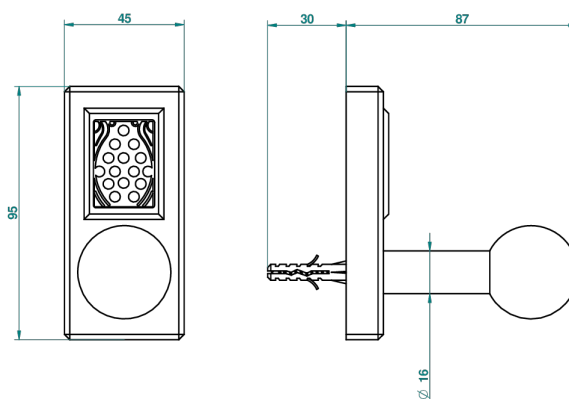

A2L-517

Percha de baño

38235

26/05/2010

CARACTERÍSTICAS

- Métropolis cristal negro
- Percha de baño

ACABADOS DISPONIBLES

Cerámica negra mate - D30
Cromo - A02
Cromo / dorado - G02
Cromo mate - C02
Dorado - F01
Dorado mate - F07

Dorado pálido - F30
Dorado pálido mate (sin barniz) - F31
Níquel - B01
Níquel mate - C01
Níquel viejo - H28
Pvd blush - H62

Pvd blush mate - H60
Pvd color latón - H49
Pvd color latón mate - H50
Pvd color níquel - H55
Pvd color níquel mate - H56
Pvd color oro - H52

Pvd color oro mate - H53
Pvd grafito - H64
Pvd grafito mate - H65
Pvd marrón bronce - F33
Pvd marrón bronce mate - F34
Pvd umber - H66

Pvd umber mate - H67