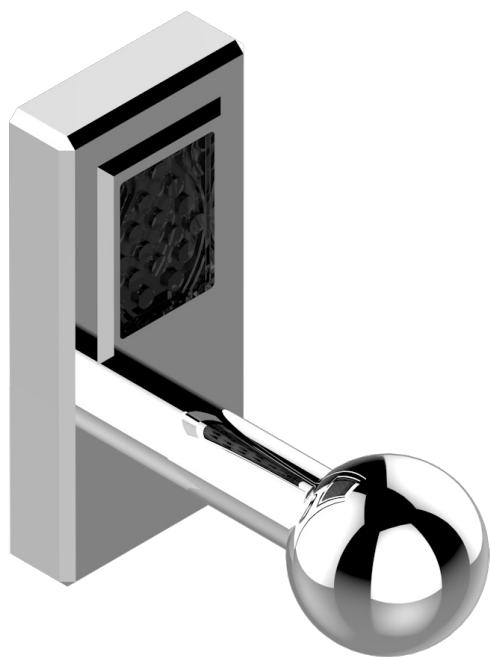

A2L-517

Percha de baño

38235

26/05/2010

CARACTERÍSTICAS

- Métropolis cristal negro
- Percha de baño

ACABADOS DISPONIBLES

Cerámica negra mate - D30
Cromo - A02
Cromo / dorado - G02
Cromo mate - C02
Dorado - F01
Dorado mate - F07

Dorado pálido - F30
Dorado pálido mate (sin barniz) - F31
Níquel - B01
Níquel mate - C01
Níquel viejo - H28
Pvd blush - H62

Pvd blush mate - H60
Pvd color latón - H49
Pvd color latón mate - H50
Pvd color níquel - H55
Pvd color níquel mate - H56
Pvd color oro - H52

Pvd color oro mate - H53
Pvd grafito - H64
Pvd grafito mate - H65
Pvd marrón bronce - F33
Pvd marrón bronce mate - F34
Pvd umber - H66

Pvd umber mate - H67