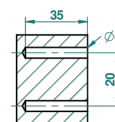

A2L-517

Percha de baño

38235

26/05/2010

CARACTERÍSTICAS

- Métropolis cristal negro
- Percha de baño

ACABADOS DISPONIBLES

Cerámica negra mate - D30
Cromo - A02
Cromo / dorado - G02
Cromo mate - C02
Dorado - F01
Dorado mate - F07

Dorado pálido - F30
Dorado pálido mate (sin barniz) - F31
Níquel - B01
Níquel mate - C01
Níquel viejo - H28
Pvd blush - H62

Pvd blush mate - H60
Pvd color latón - H49
Pvd color latón mate - H50
Pvd color níquel - H55
Pvd color níquel mate - H56
Pvd color oro - H52

Pvd color oro mate - H53
Pvd grafito - H64
Pvd grafito mate - H65
Pvd marrón bronce - F33
Pvd marrón bronce mate - F34
Pvd umber - H66

Pvd umber mate - H67