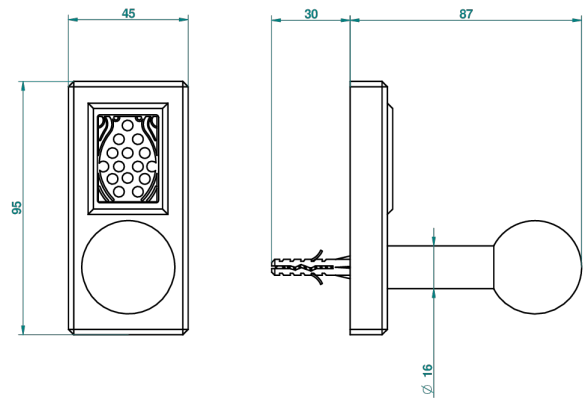

METROPOLIS BLACK CRYSTAL

A2L-517

Single robe hook

THG®
PARIS

38235

26/05/2010

CHARACTERISTIC

- Métropolis Black crystal
- Single robe hook

AVAILABLE FINITIONS

Antique nickel - H28
Black ceram - D30
Blush PVD - H62
Brass color PVD - H49
Brown bronze color PVD - F33
Gold color PVD - H52

Graphite PVD - H64
Matt Umber PVD - H67
Matt blush PVD - H60
Matt brass color PVD - H50
Matt brown bronze color PVD - F34
Matt chrome - C02

Matt gold - F07
Matt gold color PVD - H53
Matt graphite PVD - H65
Matt nickel (color finish) - C01
Matt nickel color PVD - H56
Nickel color PVD - H55

Polished chrome (color finish) - A02
Polished chrome / Polished gold (color finish) - G02
Polished gold (color finish) - F01
Polished nickel - B01
Soft gold - F30
Soft matt gold - F31
Umber PVD - H66