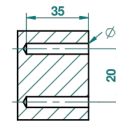

METROPOLIS BLACK CRYSTAL

A2L-517

Single robe hook

THG®
PARIS

38235

26/05/2010

CHARACTERISTIC

- Métropolis Black crystal
- Single robe hook

AVAILABLE FINITIONS

Antique nickel - H28
Black ceram - D30
Blush PVD - H62
Brass color PVD - H49
Brown bronze color PVD - F33
Gold color PVD - H52

Graphite PVD - H64
Matt Umber PVD - H67
Matt blush PVD - H60
Matt brass color PVD - H50
Matt brown bronze color PVD - F34
Matt chrome - C02

Matt gold - F07
Matt gold color PVD - H53
Matt graphite PVD - H65
Matt nickel (color finish) - C01
Matt nickel color PVD - H56
Nickel color PVD - H55

Polished chrome (color finish) - A02
Polished chrome / Polished gold (color finish) - G02
Polished gold (color finish) - F01
Polished nickel - B01
Soft gold - F30
Soft matt gold - F31
Umber PVD - H66