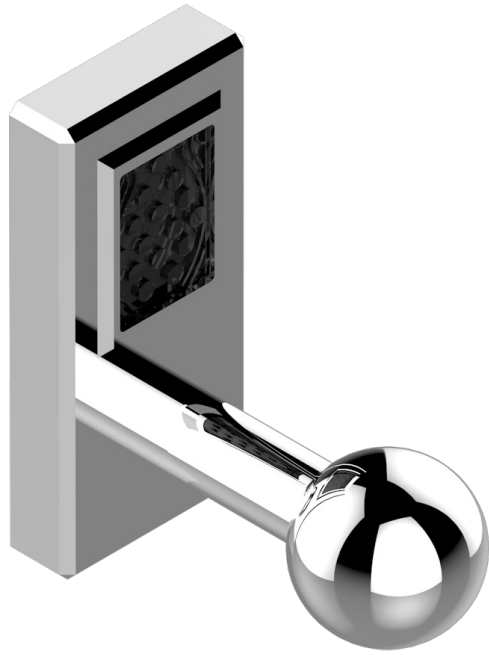

METROPOLIS BLACK CRYSTAL

A2L-517

Single robe hook

THG®
PARIS

38235

26/05/2010

CHARACTERISTIC

- Métropolis Black crystal
- Single robe hook

AVAILABLE FINITIONS

Antique nickel - H28
Black ceram - D30
Blush PVD - H62
Brass color PVD - H49
Brown bronze color PVD - F33
Gold color PVD - H52

Graphite PVD - H64
Matt Umber PVD - H67
Matt blush PVD - H60
Matt brass color PVD - H50
Matt brown bronze color PVD - F34
Matt chrome - C02

Matt gold - F07
Matt gold color PVD - H53
Matt graphite PVD - H65
Matt nickel (color finish) - C01
Matt nickel color PVD - H56
Nickel color PVD - H55

Polished chrome (color finish) - A02
Polished chrome / Polished gold (color finish) - G02
Polished gold (color finish) - F01
Polished nickel - B01
Soft gold - F30
Soft matt gold - F31
Umber PVD - H66