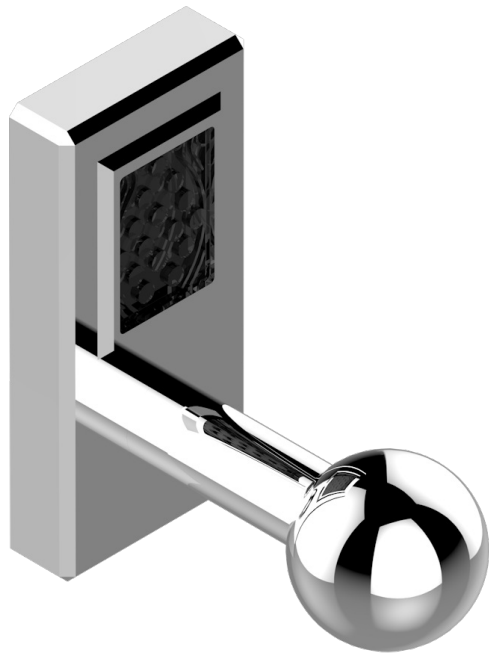

METROPOLIS CRISTAL NEGRO

A2L-517

Percha de baño

THG®
PARIS

38235

26/05/2010

CARACTERÍSTICAS

- Métropolis cristal negro
- Percha de baño

ACABADOS DISPONIBLES

Cerámica negra mate - D30
Cromo - A02
Cromo / dorado - G02
Cromo mate - C02
Dorado - F01
Dorado mate - F07

Dorado pálido - F30
Dorado pálido mate (sin barniz) - F31
Níquel - B01
Níquel mate - C01
Níquel viejo - H28
Pvd blush - H62

Pvd blush mate - H60
Pvd color latón - H49
Pvd color latón mate - H50
Pvd color níquel - H55
Pvd color níquel mate - H56
Pvd color oro - H52

Pvd color oro mate - H53
Pvd grafito - H64
Pvd grafito mate - H65
Pvd marrón bronce - F33
Pvd marrón bronce mate - F34
Pvd umber - H66

Pvd umber mate - H67