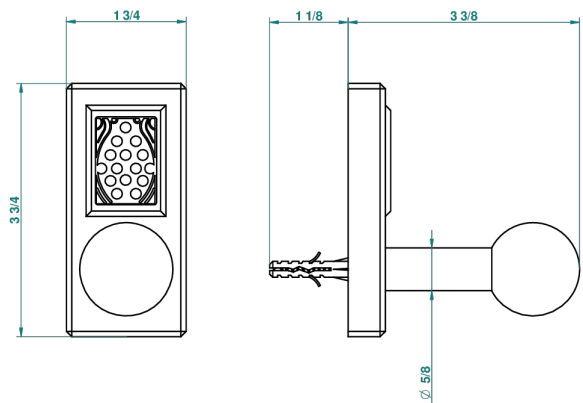

METROPOLIS CRISTAL NEGRO

A2L-517

Percha de baño

THG®
PARIS

38235

26/05/2010

CARACTERÍSTICAS

- Métropolis cristal negro
- Percha de baño

ACABADOS DISPONIBLES

Cerámica negra mate - D30
Cromo - A02
Cromo / dorado - G02
Cromo mate - C02
Dorado - F01
Dorado mate - F07

Dorado pálido - F30
Dorado pálido mate (sin barniz) - F31
Níquel - B01
Níquel mate - C01
Níquel viejo - H28
Pvd blush - H62

Pvd blush mate - H60
Pvd color latón - H49
Pvd color latón mate - H50
Pvd color níquel - H55
Pvd color níquel mate - H56
Pvd color oro - H52

Pvd color oro mate - H53
Pvd grafito - H64
Pvd grafito mate - H65
Pvd marrón bronce - F33
Pvd marrón bronce mate - F34
Pvd umber - H66

Pvd umber mate - H67