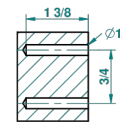

METROPOLIS CRISTAL NEGRO

A2L-517

Percha de baño

THG®
PARIS

38235

26/05/2010

CARACTERÍSTICAS

- Métropolis cristal negro
- Percha de baño

ACABADOS DISPONIBLES

Cerámica negra mate - D30
Cromo - A02
Cromo / dorado - G02
Cromo mate - C02
Dorado - F01
Dorado mate - F07

Dorado pálido - F30
Dorado pálido mate (sin barniz) - F31
Níquel - B01
Níquel mate - C01
Níquel viejo - H28
Pvd blush - H62

Pvd blush mate - H60
Pvd color latón - H49
Pvd color latón mate - H50
Pvd color níquel - H55
Pvd color níquel mate - H56
Pvd color oro - H52

Pvd color oro mate - H53
Pvd grafito - H64
Pvd grafito mate - H65
Pvd marrón bronce - F33
Pvd marrón bronce mate - F34
Pvd umber - H66

Pvd umber mate - H67