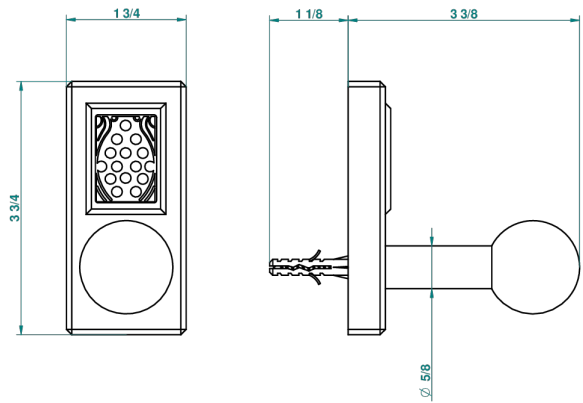

METROPOLIS BLACK CRYSTAL

A2L-517

Single robe hook

THG®
PARIS

38235

26/05/2010

CHARACTERISTIC

- Métropolis Black crystal
- Single robe hook

AVAILABLE FINITIONS

Antique nickel - H28
Black ceram - D30
Blush PVD - H62
Brass color PVD - H49
Brown bronze color PVD - F33
Gold color PVD - H52

Graphite PVD - H64
Matt Umber PVD - H67
Matt blush PVD - H60
Matt brass color PVD - H50
Matt brown bronze color PVD - F34
Matt chrome - C02

Matt gold - F07
Matt gold color PVD - H53
Matt graphite PVD - H65
Matt nickel (color finish) - C01
Matt nickel color PVD - H56
Nickel color PVD - H55

Polished chrome (color finish) - A02
Polished chrome / Polished gold (color finish) - G02
Polished gold (color finish) - F01
Polished nickel - B01
Soft gold - F30
Soft matt gold - F31
Umber PVD - H66