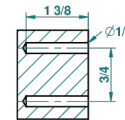

METROPOLIS BLACK CRYSTAL

A2L-517

Single robe hook

THG®
PARIS

38235

26/05/2010

CHARACTERISTIC

- Métropolis Black crystal
- Single robe hook

AVAILABLE FINITIONS

Antique nickel - H28
Black ceram - D30
Blush PVD - H62
Brass color PVD - H49
Brown bronze color PVD - F33
Gold color PVD - H52

Graphite PVD - H64
Matt Umber PVD - H67
Matt blush PVD - H60
Matt brass color PVD - H50
Matt brown bronze color PVD - F34
Matt chrome - C02

Matt gold - F07
Matt gold color PVD - H53
Matt graphite PVD - H65
Matt nickel (color finish) - C01
Matt nickel color PVD - H56
Nickel color PVD - H55

Polished chrome (color finish) - A02
Polished chrome / Polished gold (color finish) - G02
Polished gold (color finish) - F01
Polished nickel - B01
Soft gold - F30
Soft matt gold - F31
Umber PVD - H66