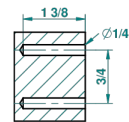

METROPOLIS BLACK CRYSTAL

A2L-517

浴衣钩

38235

26/05/2010

特色

- Métropolis Black crystal
- 浴衣钩

可选饰面

Black ceram - D30
Blush PVD - H62
Graphite PVD - H64
Matt Umber PVD - H67
Matt blush PVD - H60
Matt graphite PVD - H65

PVD哑光棕铜 - F34
PVD哑光金 - H53
PVD哑光铜 - H50
PVD哑光镍 - H56
PVD抛光铜 - H49
PVD棕铜 - F33

PVD金色 - H52
PVD镍 - H55
Umber PVD - H66
哑光浅金 - F31
哑光金 - F07
哑光铬 - C02

哑光镍 - C01
复古镍 - H28
抛光金 (24K金) - F01
抛光铬 - A02
抛光铬/抛光金 - G02
抛光镍 - B01

浅金 - F30