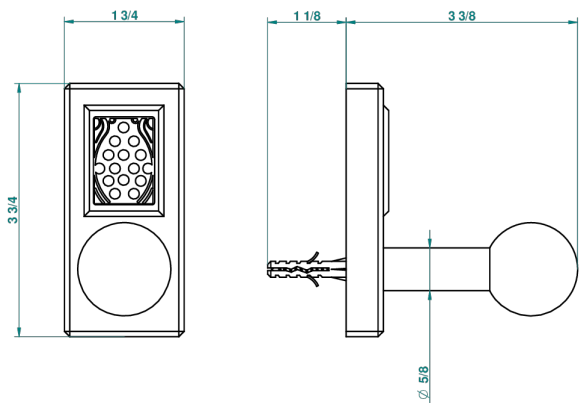

METROPOLIS BLACK CRYSTAL

A2L-517

浴衣钩

38235

26/05/2010

特色

- Métropolis Black crystal
- 浴衣钩

可选饰面

Black ceram - D30
Blush PVD - H62
Graphite PVD - H64
Matt Umber PVD - H67
Matt blush PVD - H60
Matt graphite PVD - H65

PVD哑光棕铜 - F34
PVD哑光金 - H53
PVD哑光铜 - H50
PVD哑光镍 - H56
PVD抛光铜 - H49
PVD棕铜 - F33

PVD金色 - H52
PVD镍 - H55
Umber PVD - H66
哑光浅金 - F31
哑光金 - F07
哑光铬 - C02

哑光镍 - C01
复古镍 - H28
抛光金 (24K金) - F01
抛光铬 - A02
抛光铬/抛光金 - G02
抛光镍 - B01

浅金 - F30