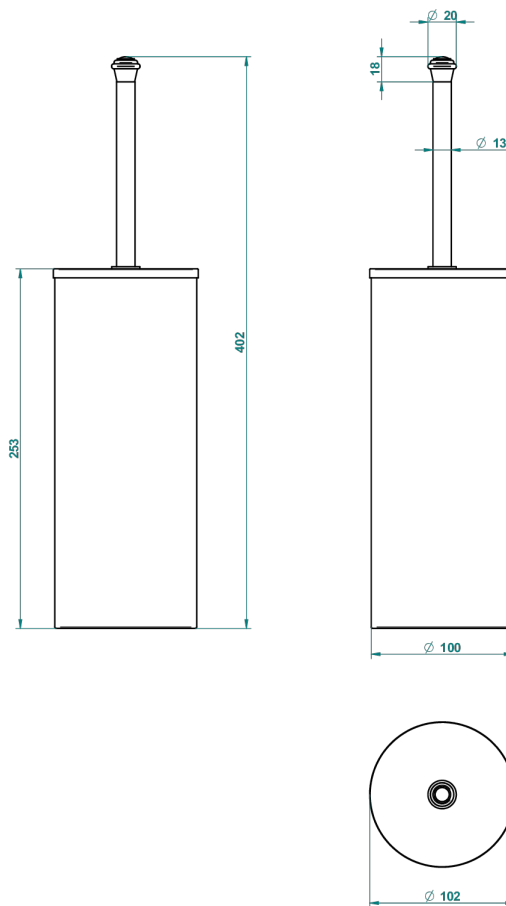

CHEVERNY ONICE NEGRO

U1V-4700C

Escobillero y escobilla con tapa

THG[®]
PARIS

38132

01/12/2015

CARACTERÍSTICAS

- Cheverny Onice negro
- Escobillero y escobilla con tapa