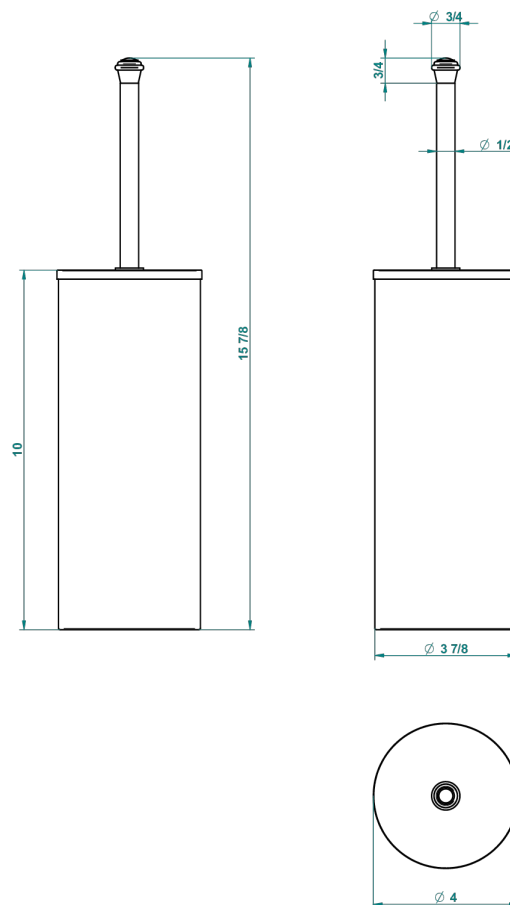

# CHEVERNY ONYX NOIR

U1V-4700C

THG<sup>®</sup>  
PARIS

Pot à balai à poser en métal, avec balai et couvercle

38132

01/12/2015

## CARACTÉRISTIQUES

- Accessoire en laiton
- Brosse de rechange Réf. G00.703B

Vieux nickel - H28