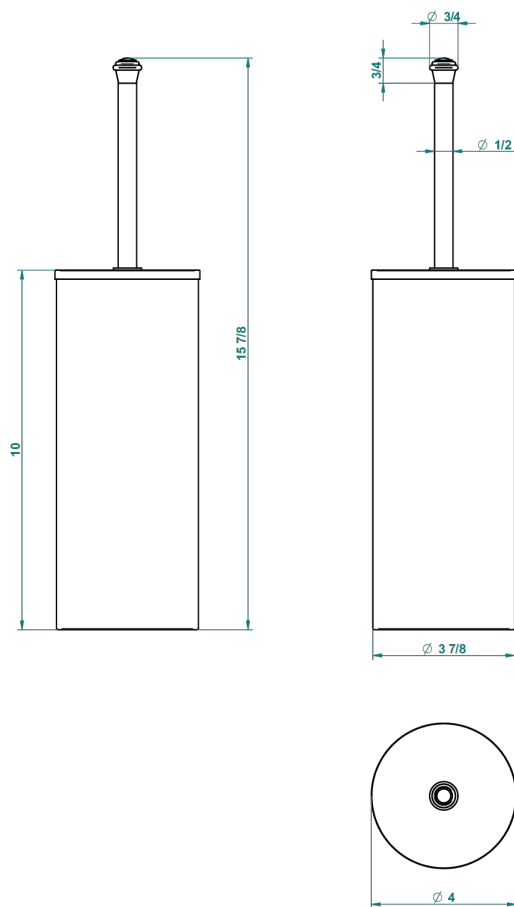

CHEVERNY ONICE NEGRO

U1V-4700C

Escobillero y escobilla con tapa

THG[®]
PARIS

38132

01/12/2015

CARACTERÍSTICAS

- Cheverny Onice negro
- Escobillero y escobilla con tapa