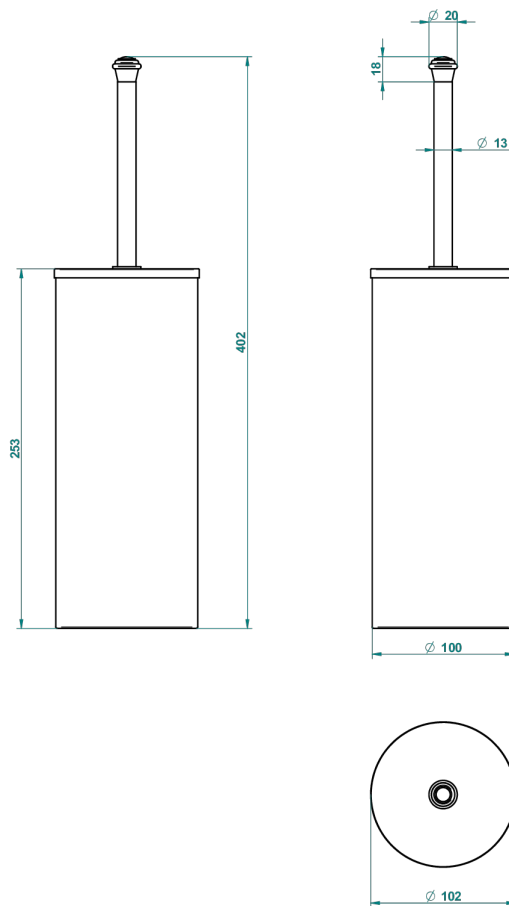

CHEVERNY ONYX NOIR

U1V-4700C

THG[®]
PARIS

Pot à balai à poser en métal, avec balai et couvercle

38132

01/12/2015

CARACTÉRISTIQUES

- Accessoire en laiton
- Brosse de rechange Réf. G00.703B

Vieux nickel - H28