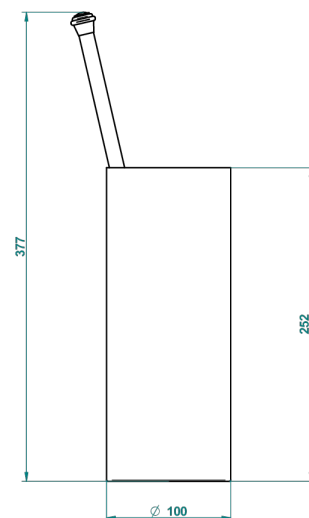

CHEVERNY ONYX NOIR

U1V-4700

Pot à balai à poser en métal, avec balai sans couvercle

THG[®]
PARIS

38130

05/10/2015

CARACTÉRISTIQUES

- Accessoire en laiton
- Brosse de rechange Réf. G00.703B

Vieux nickel - H28