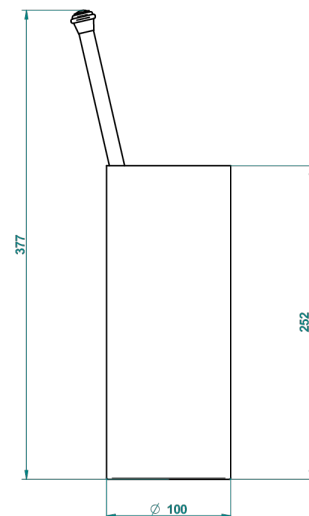

CHEVERNY ONICE NEGRO

U1V-4700

Escobillero con escobilla sin tapa

THG[®]
PARIS

38130

05/10/2015

CARACTERÍSTICAS

- Cheverny Onice negro
- Escobillero con escobilla sin tapa