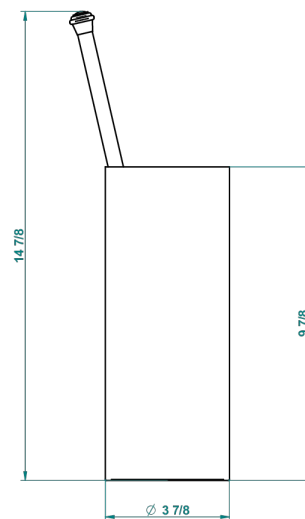

CHEVERNY ONYX NOIR

U1V-4700

Pot à balai à poser en métal, avec balai sans couvercle

THG[®]
PARIS

38130

05/10/2015

CARACTÉRISTIQUES

- Accessoire en laiton
- Brosse de rechange Réf. G00.703B

Vieux nickel - H28