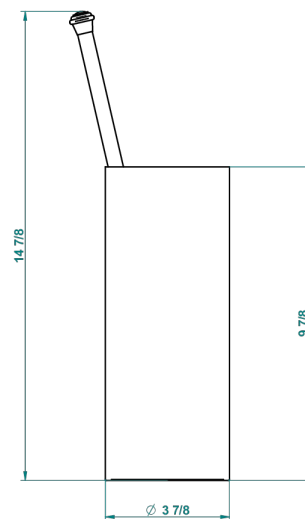

CHEVERNY ONICE NEGRO

U1V-4700

Escobillero con escobilla sin tapa

THG[®]
PARIS

38130

05/10/2015

CARACTERÍSTICAS

- Cheverny Onice negro
- Escobillero con escobilla sin tapa