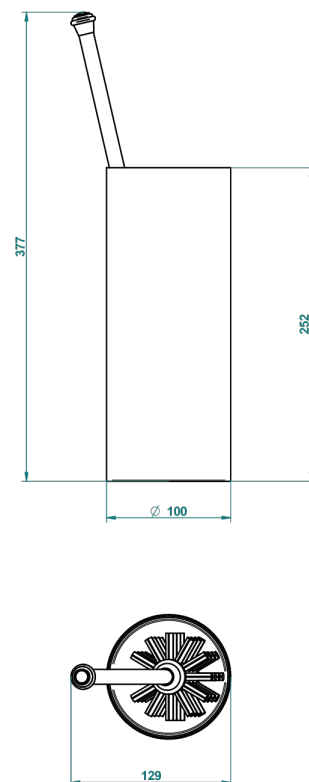

CHEVERNY ONYX NOIR

U1V-4700

THG[®]
PARIS

Pot à balai à poser en métal, avec balai sans couvercle

38130

05/10/2015

CARACTÉRISTIQUES

- Accessoire en laiton
- Brosse de rechange Réf. G00.703B

FINITIONS DISPONIBLES

Chromé - A02
Chromé / doré - G02
Chromé mat - C02
Doré brillant - F01
Doré mat - F07
Nickel brillant - B01

Nickel mat - C01
Noir mat céramique - D30
Or pâle - F30
Or pâle mat - F31
Pvd blush - H62
Pvd blush mat - H60

Vieux nickel - H28