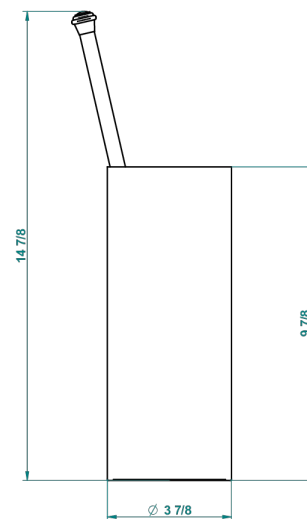

CHEVERNY ONYX NOIR

U1V-4700

Pot à balai à poser en métal, avec balai sans couvercle

THG[®]
PARIS

38130

05/10/2015

CARACTÉRISTIQUES

- Accessoire en laiton
- Brosse de recharge Réf. G00.703B

Vieux nickel - H28