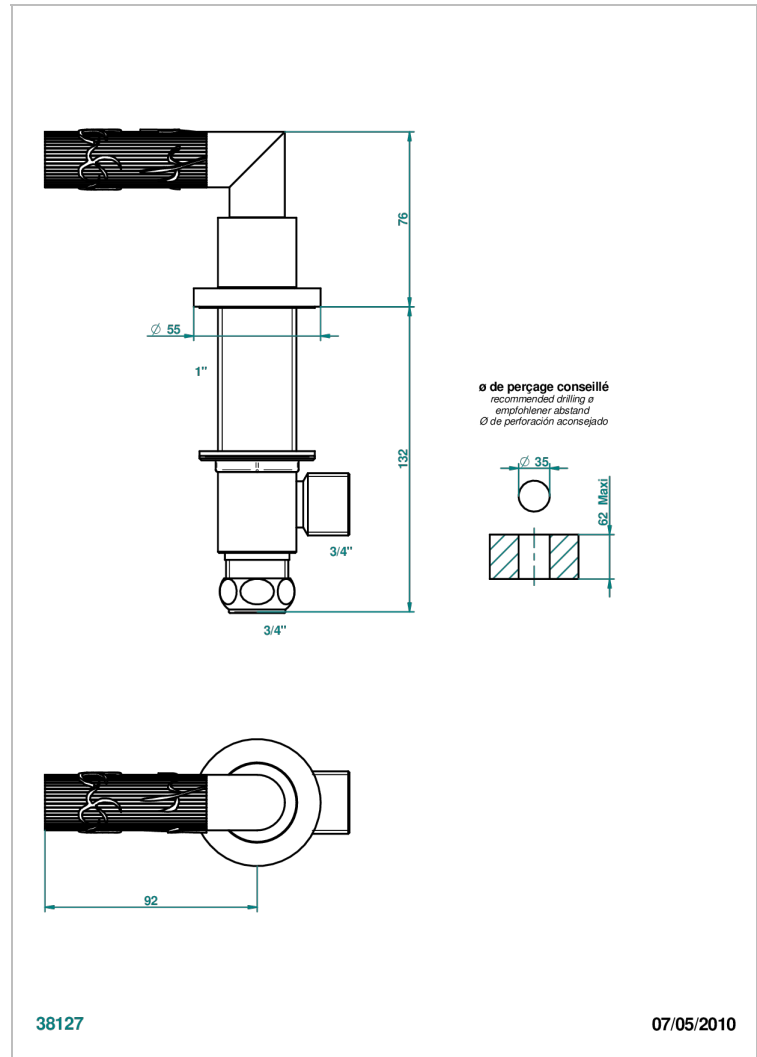

# BAMBOU CRISTAL CLARO

A35-36/H

Llave de paso sobre encimera 3/4" - caliente

THG<sup>®</sup>  
PARIS

## CARACTERÍSTICAS

- Bambou cristal claro
- Llave de paso sobre encimera 3/4" - caliente