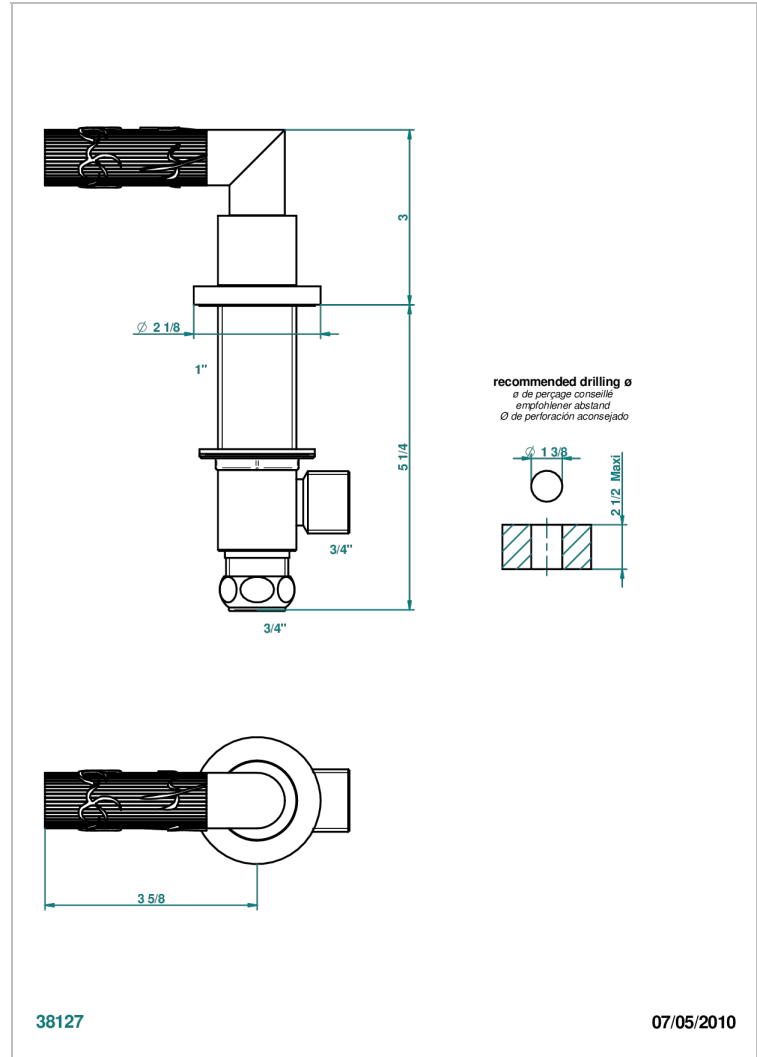

BAMBOU CRISTAL CLARO

A35-36/H

Llave de paso sobre encimera 3/4" - caliente

THG[®]
PARIS

CARACTERÍSTICAS

- Bambou cristal claro
- Llave de paso sobre encimera 3/4" - caliente

ACABADOS DISPONIBLES

Bronce claro - D01
Cerámica negra mate - D30
Cobre viejo mate - H07
Cromo - A02
Cromo / dorado - G02
Cromo mate - C02