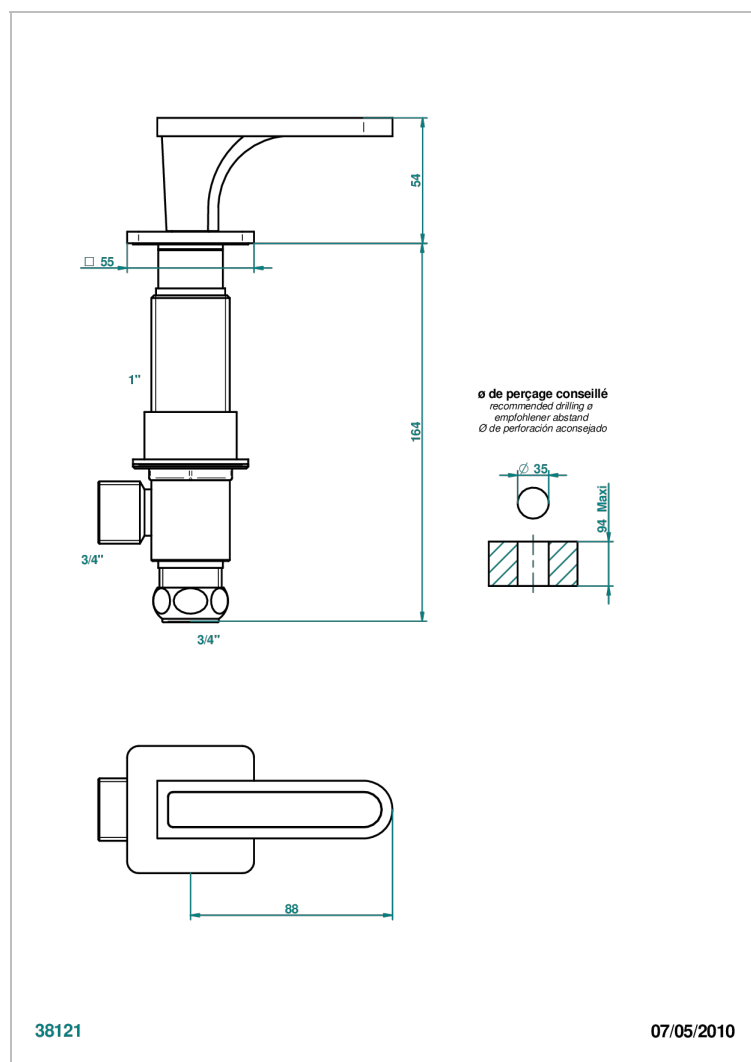

# PROFIL ONICE NEGRO CON MANETAS

A6P-36/C

Llave de paso sobre encimera 3/4"- frío

THG<sup>®</sup>  
PARIS

## CARACTERÍSTICAS

- Profil Onice negro con manetas
- Llave de paso sobre encimera 3/4"- frío