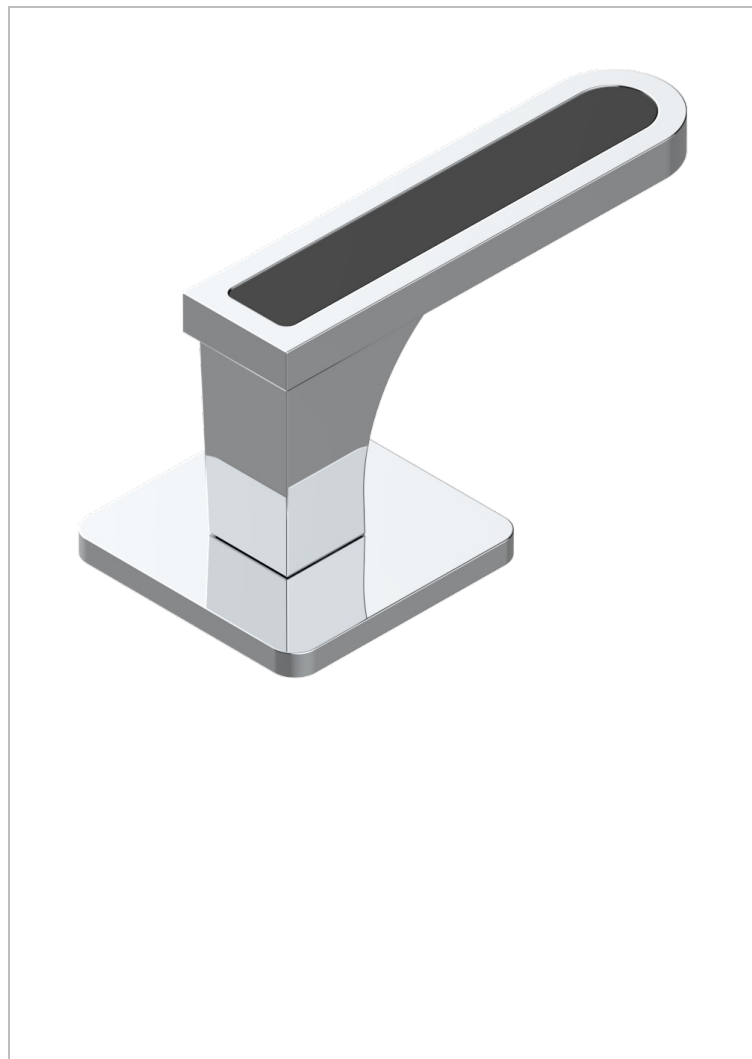

PROFIL ONICE NEGRO CON MANETAS

A6P-36/C

Llave de paso sobre encimera 3/4"- frío

THG[®]
PARIS

CARACTERÍSTICAS

- Perfil Onice negro con manetas
- Llave de paso sobre encimera 3/4"- frío

ACABADOS DISPONIBLES

Bronce claro - D01
Cerámica negra mate - D30
Cobre viejo mate - H07
Cromo - A02
Cromo / dorado - G02
Cromo mate - C02

Dorado - F01
Dorado mate - F07
Dorado pálido - F30
Dorado pálido mate (sin barniz) - F31
Níquel - B01
Níquel mate - C01

Níquel viejo - H28
Pvd blush - H62
Pvd blush mate - H60
Pvd color latón - H49
Pvd color latón mate - H50
Pvd color níquel - H55