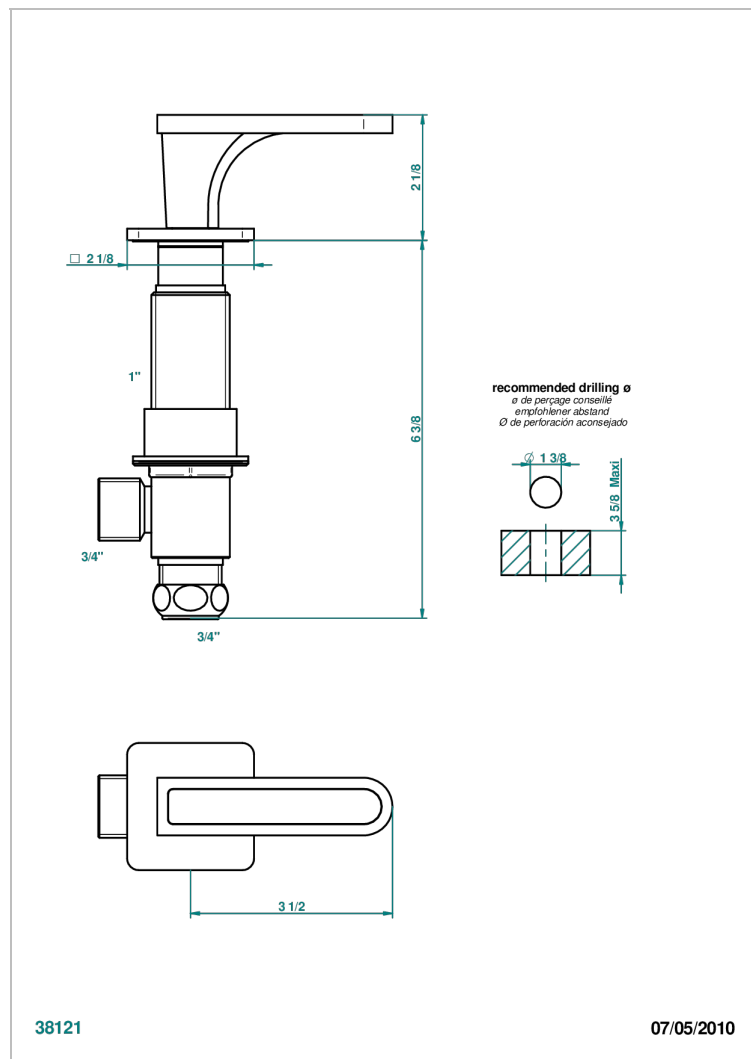

PROFIL ONICE NEGRO CON MANETAS

A6P-36/C

Llave de paso sobre encimera 3/4"- frío

THG[®]
PARIS

CARACTERÍSTICAS

- Perfil Onice negro con manetas
- Llave de paso sobre encimera 3/4"- frío

ACABADOS DISPONIBLES

Bronce claro - D01
Cerámica negra mate - D30
Cobre viejo mate - H07
Cromo - A02
Cromo / dorado - G02
Cromo mate - C02