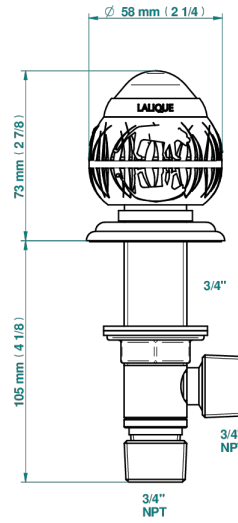

PANTHERE CRISTAL NOIR

A2K-36

Côté sur gorge 3/4"

THG®
PARIS

Ø 30 mm (1 1/8 ")

38099

09/04/2024

CARACTÉRISTIQUES

- Panthère Cristal noir
- Côté sur gorge 3/4"

FINITIONS DISPONIBLES

Bronze clair - D01
Chromé - A02
Chromé / doré - G02
Chromé mat - C02
Doré brillant - F01
Doré mat - F07

Nickel brillant - B01
Nickel mat - C01
Noir mat céramique - D30
Or pâle - F30
Or pâle mat - F31
Pvd blush - H62

Pvd blush mat - H60
Pvd couleur bronze brown - F33
Pvd couleur bronze brown - mat - F34
Pvd couleur doré - H52
Pvd couleur doré mat - H53
Pvd couleur laitton - H49

Pvd couleur laitton mat - H50
Pvd couleur nickel - H55
Pvd couleur nickel mat - H56
Pvd graphite - H64
Pvd graphite mat - H65
Pvd umber - H66

Pvd umber mat - H67
Vieux cuivre rouge mat - H07
Vieux nickel - H28