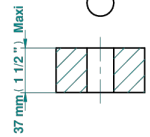

Ø 30 mm (1 1/8 ")