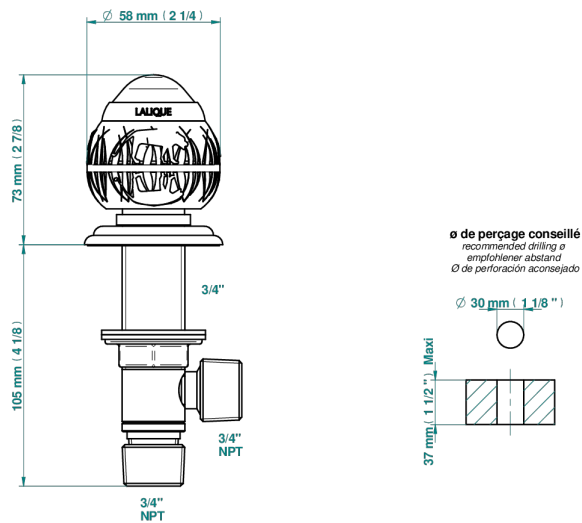

# PANTHERE BLACK CRYSTAL

A2K-36

莲蓬头臂，长

38099

09/04/2024

## 特色

- Panthere Black crystal
- 莲蓬头臂，长