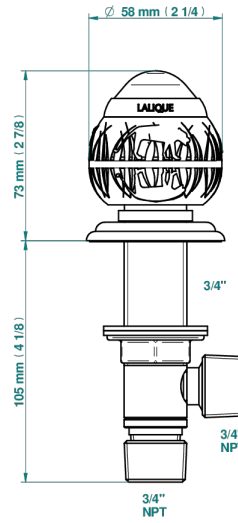

PANTHERE CRISTAL CLAIR

A2H-36

Côté sur gorge 3/4"

THG®
PARIS

Ø 30 mm (1 1/8 \"

38098

08/04/2024

CARACTÉRISTIQUES

- Panthère Cristal clair
- Côté sur gorge 3/4"

FINITIONS DISPONIBLES

Bronze clair - D01
Chromé - A02
Chromé / doré - G02
Chromé mat - C02
Doré brillant - F01
Doré mat - F07

Nickel brillant - B01
Nickel mat - C01
Noir mat céramique - D30
Or pâle - F30
Or pâle mat - F31
Pvd blush - H62

Pvd blush mat - H60
Pvd couleur bronze brown - F33
Pvd couleur bronze brown - mat - F34
Pvd couleur doré - H52
Pvd couleur doré mat - H53
Pvd couleur laiton - H49

Pvd couleur laiton mat - H50
Pvd couleur nickel - H55
Pvd couleur nickel mat - H56
Pvd graphite - H64
Pvd graphite mat - H65
Pvd umber - H66

Pvd umber mat - H67
Vieux cuivre rouge mat - H07
Vieux nickel - H28