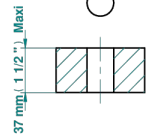

Ø 30 mm (1 1/8 \"