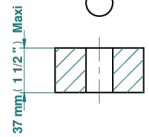

Ø 30 mm (1 1/8 \"