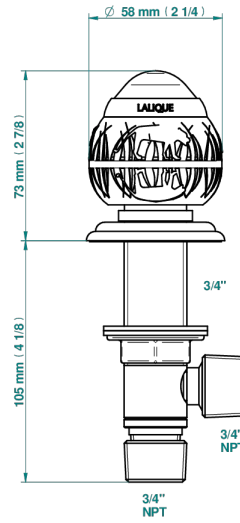

PANTHERE CRISTAL CLARO

A2H-36

Llave de paso sobre encimera 3/4"

THG®
PARIS

Ø 30 mm (1 1/8 \"

38098

08/04/2024

CARACTERÍSTICAS

- Panthère cristal claro
- Llave de paso sobre encimera 3/4"

ACABADOS DISPONIBLES

Bronce claro - D01
Cerámica negra mate - D30
Cobre viejo mate - H07
Cromo - A02
Cromo / dorado - G02
Cromo mate - C02

Dorado - F01
Dorado mate - F07
Dorado pálido - F30
Dorado pálido mate (sin barniz) - F31
Níquel - B01
Níquel mate - C01

Níquel viejo - H28
Pvd blush - H62
Pvd blush mate - H60
Pvd color latón - H49
Pvd color latón mate - H50
Pvd color níquel - H55

Pvd color níquel mate - H56
Pvd color oro - H52
Pvd color oro mate - H53
Pvd grafito - H64
Pvd grafito mate - H65
Pvd marrón bronce - F33

Pvd marrón bronce mate - F34
Pvd umber - H66
Pvd umber mate - H67