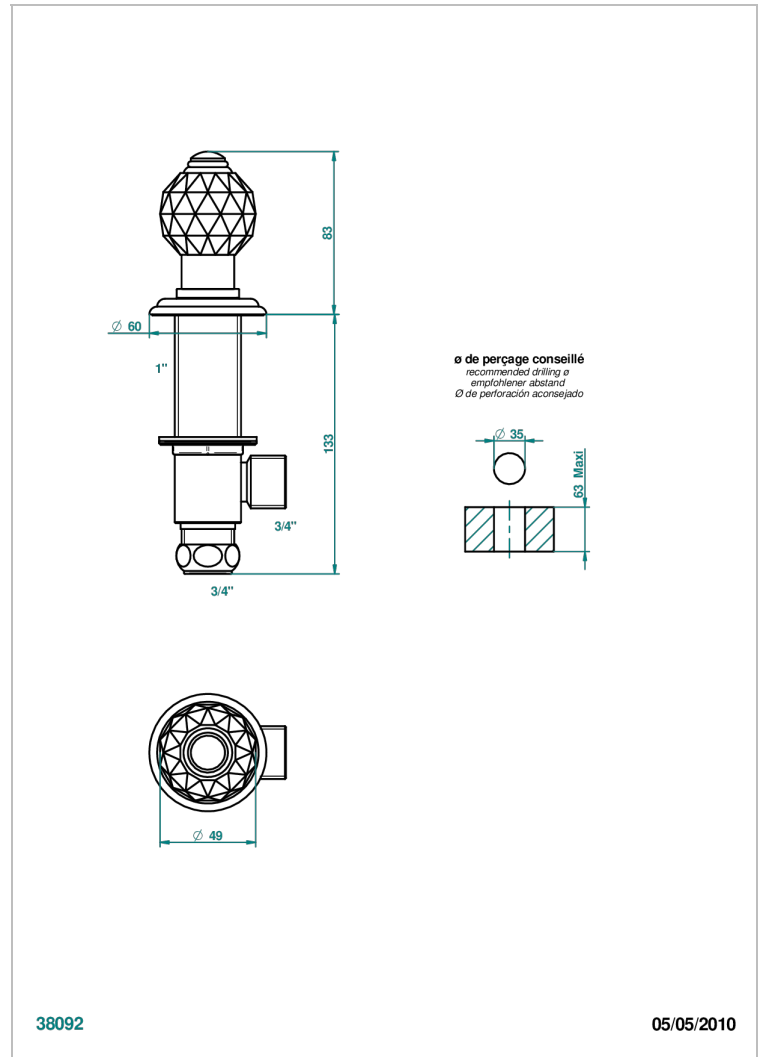

MANDARINE CRISTALLIA DIAMANT

U1K-36

Côté sur gorge 3/4"

THG[®]
PARIS

CARACTÉRISTIQUES

- Mandarin Cristallia Diamant
- Côté sur gorge 3/4"

FINITIONS DISPONIBLES

Bronze clair - D01
Chromé - A02
Chromé / doré - G02
Chromé mat - C02
Doré brillant - F01
Doré mat - F07

Nickel brillant - B01
Nickel mat - C01
Noir mat céramique - D30
Or pâle - F30
Or pâle mat - F31
Pvd blush - H62

Pvd blush mat - H60
Pvd couleur bronze brown - F33
Pvd couleur bronze brown - mat - F34
Pvd couleur doré - H52
Pvd couleur doré mat - H53
Pvd couleur laiton - H49

Pvd couleur laiton mat - H50
Pvd couleur nickel - H55
Pvd couleur nickel mat - H56
Pvd graphite - H64
Pvd graphite mat - H65
Pvd umber - H66

Pvd umber mat - H67
Vieux cuivre rouge mat - H07
Vieux nickel - H28