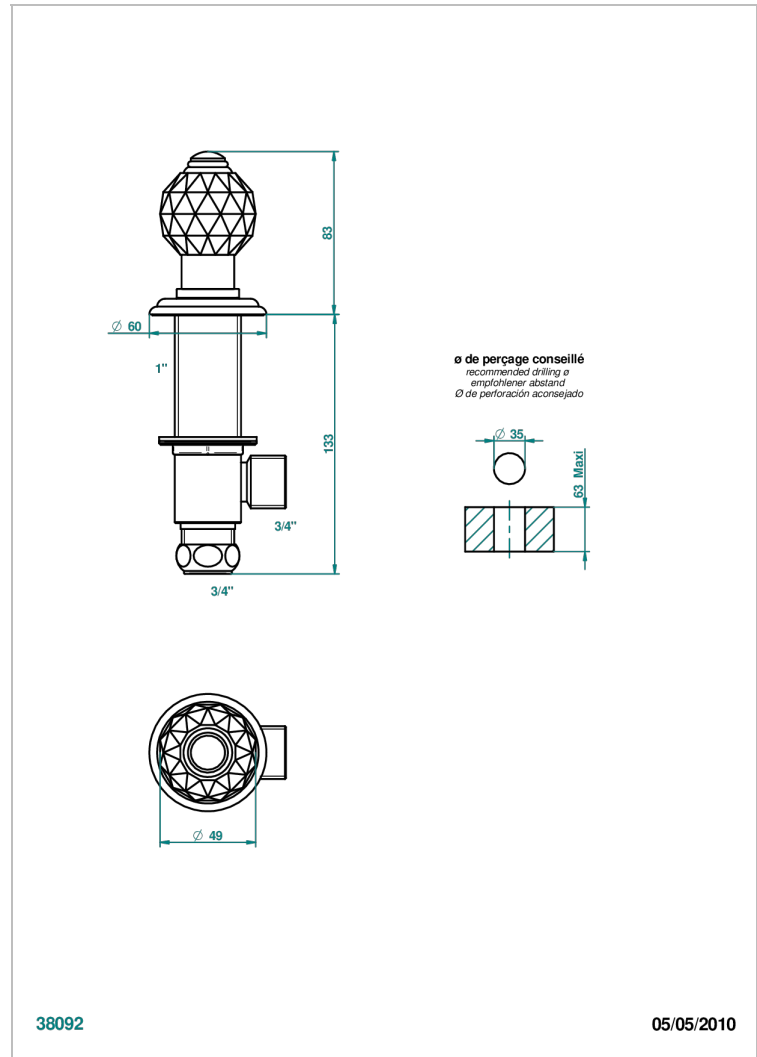

MANDARINE CRISTALLIA DIAMANT

U1K-36

Llave de paso sobre encimera 3/4"

THG[®]
PARIS

CARACTERÍSTICAS

- Mandarin Crystallia Diamant
- Llave de paso sobre encimera 3/4"

ACABADOS DISPONIBLES

Bronce claro - D01
Cerámica negra mate - D30
Cobre viejo mate - H07
Cromo - A02
Cromo / dorado - G02
Cromo mate - C02