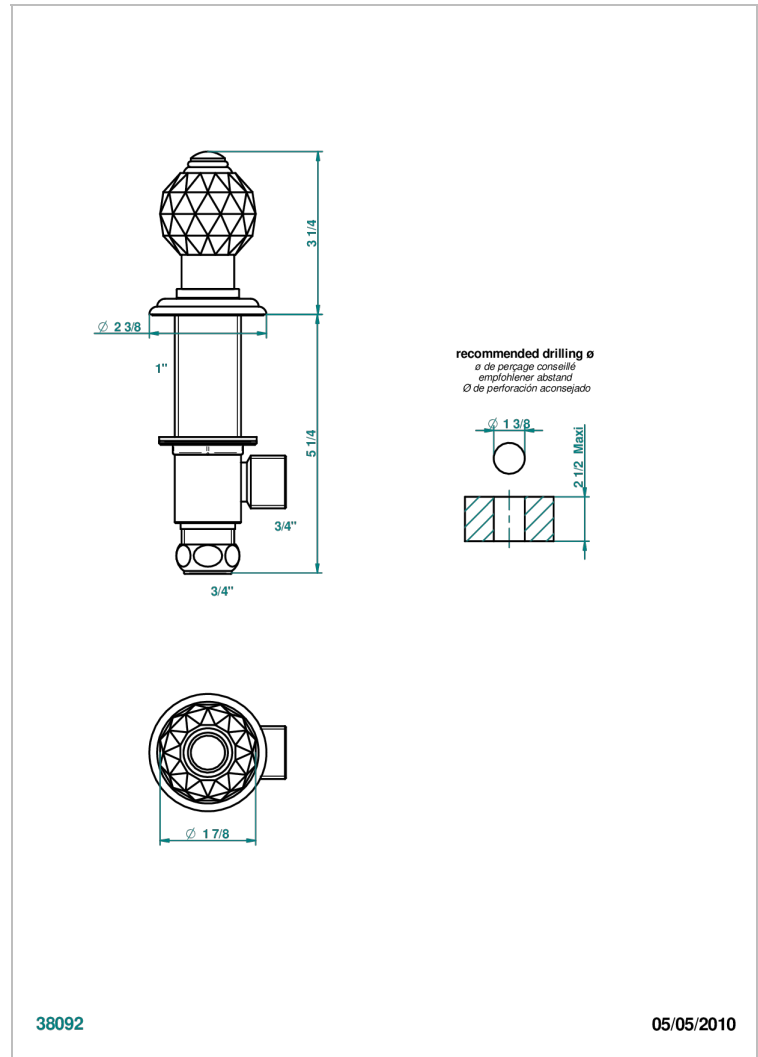

MANDARINE CRISTALLIA DIAMANT

U1K-36

Côté sur gorge 3/4"

THG[®]
PARIS

CARACTÉRISTIQUES

- Mandarin Cristallia Diamant
- Côté sur gorge 3/4"

FINITIONS DISPONIBLES

Bronze clair - D01
Chromé - A02
Chromé / doré - G02
Chromé mat - C02
Doré brillant - F01
Doré mat - F07

Nickel brillant - B01
Nickel mat - C01
Noir mat céramique - D30
Or pâle - F30
Or pâle mat - F31
Pvd blush - H62

Pvd blush mat - H60
Pvd couleur bronze brown - F33
Pvd couleur bronze brown - mat - F34
Pvd couleur doré - H52
Pvd couleur doré mat - H53
Pvd couleur laiton - H49