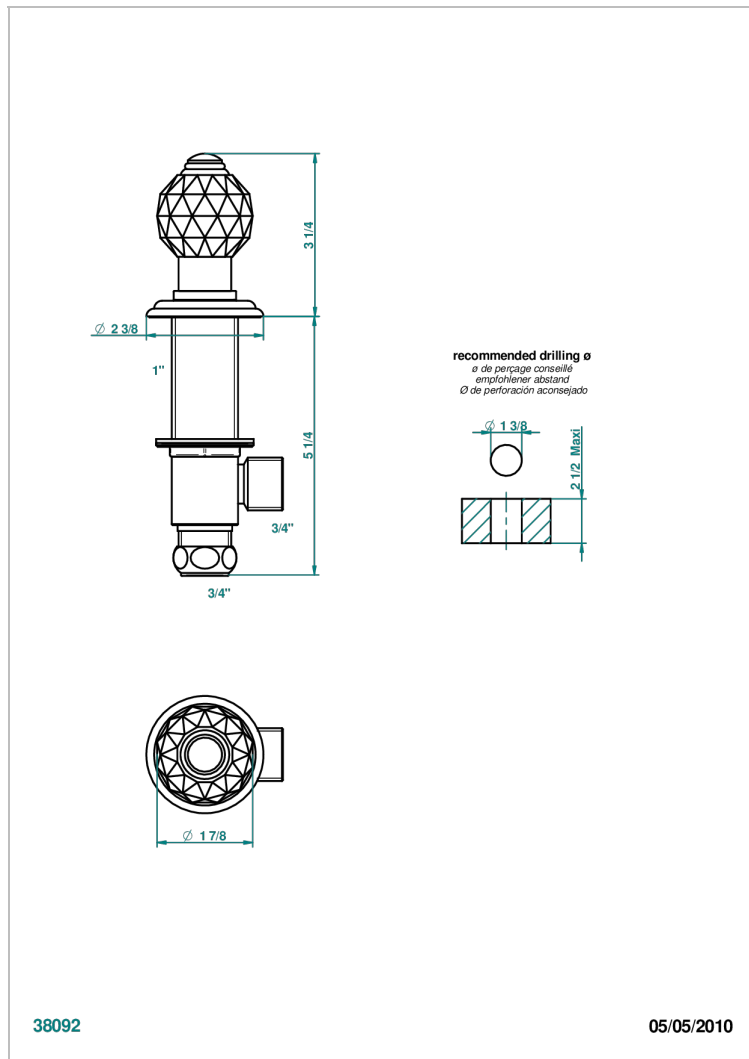

# MANDARINE CRISTALLIA DIAMANT

U1K-36

Llave de paso sobre encimera 3/4"

THG<sup>®</sup>  
PARIS

## CARACTERÍSTICAS

- Mandarin Crystallia Diamant
- Llave de paso sobre encimera 3/4"