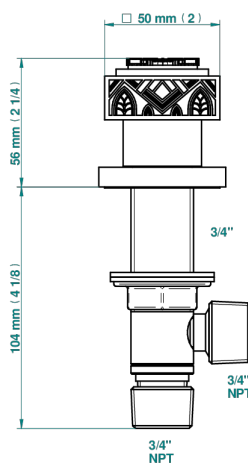

MASQUE DE FEMME SOLAIRE

A2S-36

Côté sur gorge 3/4"

THG®
PARIS

Ø 30 mm (1.18 '')

38079

09/04/2024

CARACTÉRISTIQUES

- Masque de Femme Solaire
- Côté sur gorge 3/4"

FINITIONS DISPONIBLES

Chromé - A02
Chromé / doré - G02
Chromé mat - C02
Doré brillant - F01
Doré mat - F07
Nickel brillant - B01

Nickel mat - C01
Noir mat céramique - D30
Or pâle - F30
Or pâle mat - F31