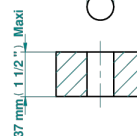

Ø 30 mm (1.18 '')