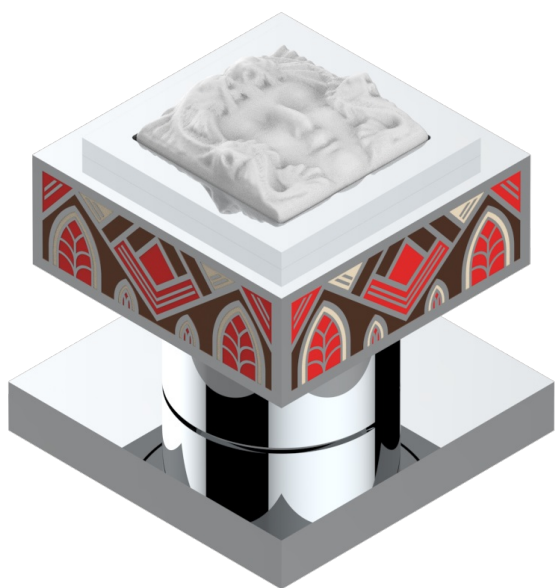

MASQUE DE FEMME SOLAIRE

A2S-36

Côté sur gorge 3/4"

THG®
PARIS

Ø 30 mm (1.18 '')

38079

09/04/2024

CARACTÉRISTIQUES

- Masque de Femme Solaire
- Côté sur gorge 3/4"

FINITIONS DISPONIBLES

Chromé - A02
Chromé / doré - G02
Chromé mat - C02
Doré brillant - F01
Doré mat - F07
Nickel brillant - B01

Nickel mat - C01
Noir mat céramique - D30
Or pâle - F30
Or pâle mat - F31