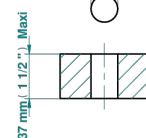

Ø 30 mm (1.18 ")