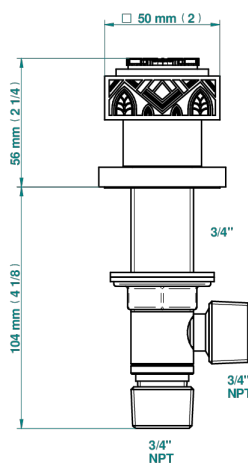

MASQUE DE FEMME SOLAIRE

A2S-36

Llave de paso sobre encimera 3/4"

THG®
PARIS

Ø 30 mm (1.18 ")

38079

09/04/2024

CARACTERÍSTICAS

- Masque de Femme Solaire
- Llave de paso sobre encimera 3/4"

ACABADOS DISPONIBLES

Cerámica negra mate - D30
Cromo - A02
Cromo / dorado - G02
Cromo mate - C02
Dorado - F01
Dorado mate - F07

Dorado pálido - F30
Dorado pálido mate (sin barniz) - F31
Níquel - B01
Níquel mate - C01