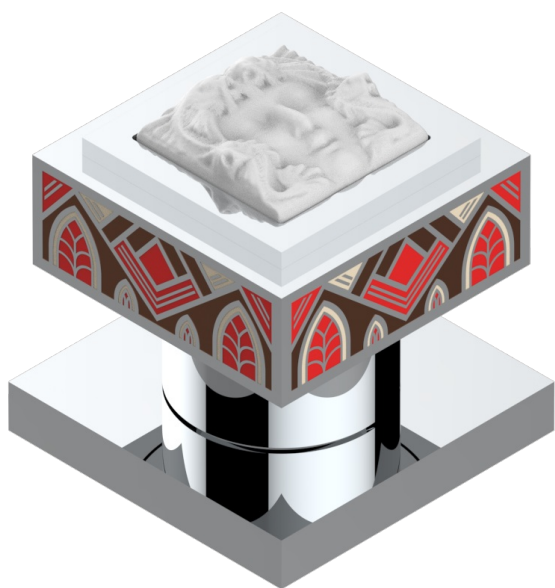

MASQUE DE FEMME SOLAIRE

A2S-36

Llave de paso sobre encimera 3/4"

THG®
PARIS

Ø 30 mm (1.18 ")

38079

09/04/2024

CARACTERÍSTICAS

- Masque de Femme Solaire
- Llave de paso sobre encimera 3/4"

ACABADOS DISPONIBLES

Cerámica negra mate - D30
Cromo - A02
Cromo / dorado - G02
Cromo mate - C02
Dorado - F01
Dorado mate - F07

Dorado pálido - F30
Dorado pálido mate (sin barniz) - F31
Níquel - B01
Níquel mate - C01