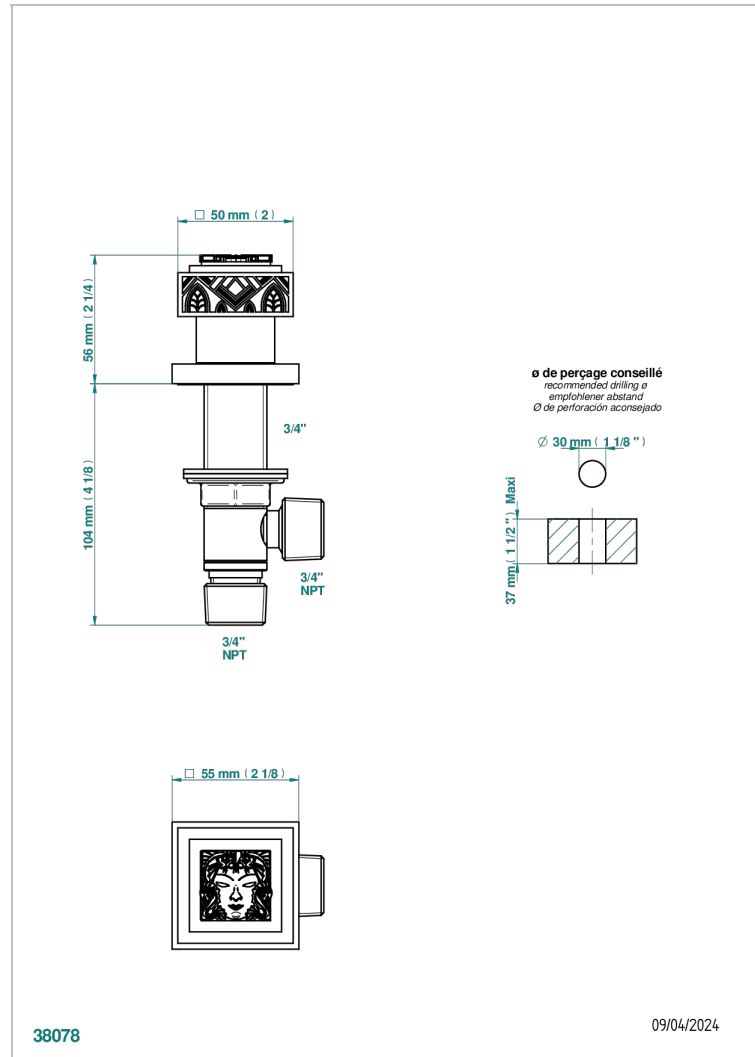

# MASQUE DE FEMME LUNAIRE

A2R-36/US

Côté sur gorge 3/4", standard américain

THG<sup>®</sup>  
PARIS