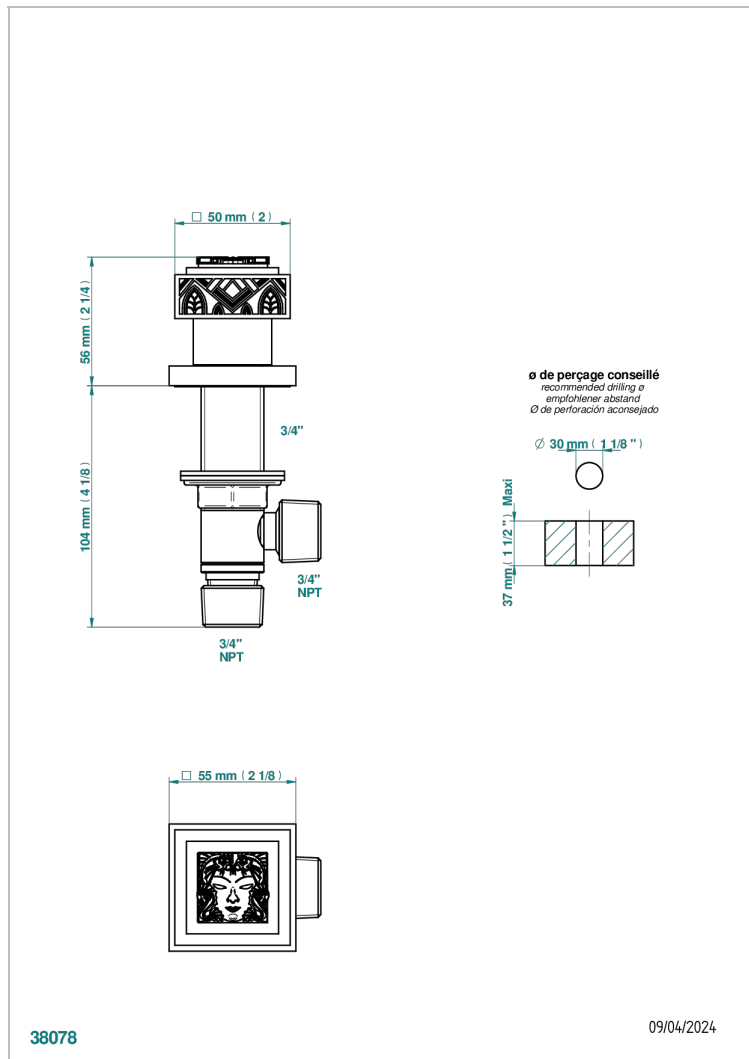

MASQUE DE FEMME LUNAIRE

A2R-36

Côté sur gorge 3/4"

THG[®]
PARIS

CARACTÉRISTIQUES

- Masque de Femme Lunaire
- Côté sur gorge 3/4"

FINITIONS DISPONIBLES

Chromé - A02
Chromé / doré - G02
Chromé mat - C02
Doré brillant - F01
Doré mat - F07
Nickel brillant - B01

Nickel mat - C01
Noir mat céramique - D30
Or pâle - F30
Or pâle mat - F31