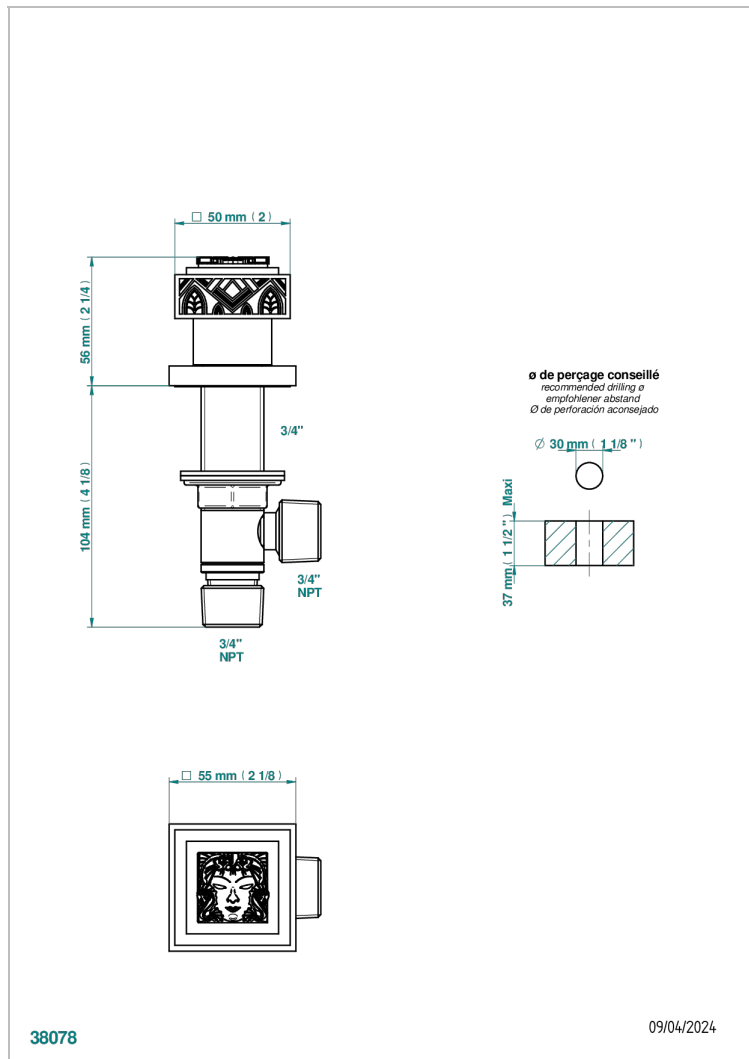

# MASQUE DE FEMME LUNAIRE

A2R-36

Llave de paso sobre encimera 3/4"

THG<sup>®</sup>  
PARIS

## CARACTERÍSTICAS

- Masque de Femme Lunaire
- Llave de paso sobre encimera 3/4"