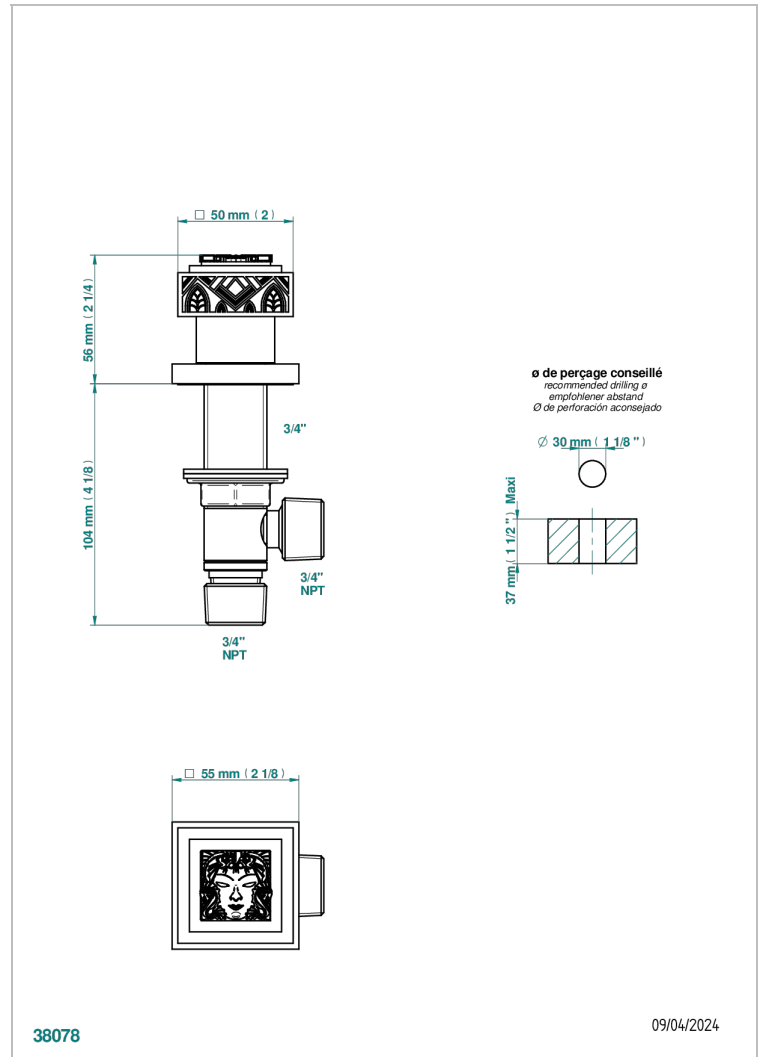

MASQUE DE FEMME LUNAIRE

A2R-36

Einbauventil zur Standmontage 3/4"

THG[®]
PARIS

EIGENSCHAFTEN

- Masque de Femme lunaire
- Einbauventil zur Standmontage 3/4"

VERFÜGBARE OBERFLÄCHEN

Blassgold - F30
Blassgold matt unlackiert - F31
Chrom - A02
Chrom / gold - G02
Chrom matt - C02
Gold - F01

Gold matt - F07
Mattschwarz keramik - D30
Nickel matt - C01
Silbernickel - B01