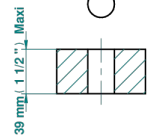

Ø 30 mm (1 1/8 \"