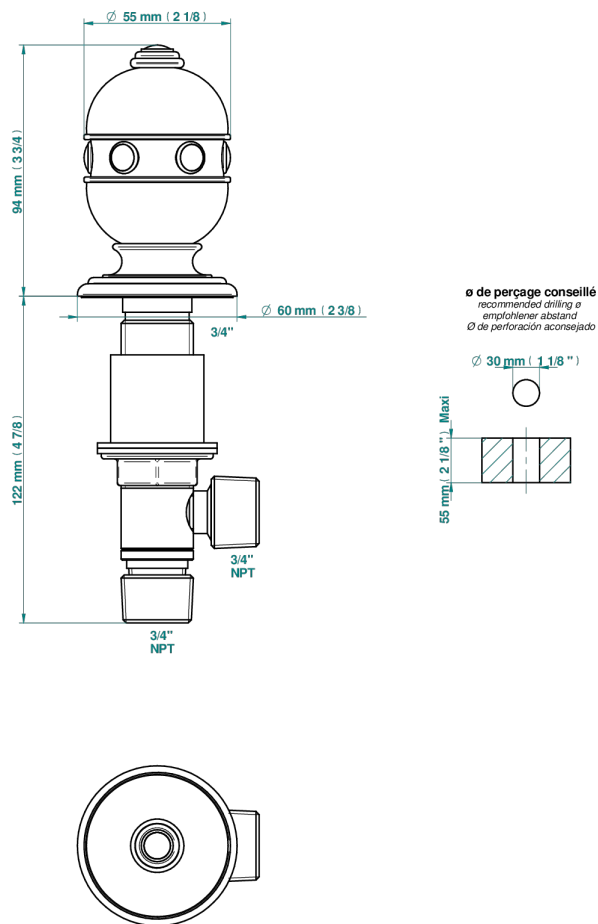

# SULLY ONYX BLANC

U1S-36

Côté sur gorge 3/4"

THG<sup>®</sup>  
PARIS

38059

28/02/2024

## CARACTÉRISTIQUES

- Sully Onyx blanc
- Côté sur gorge 3/4"

Vieux nickel - H28