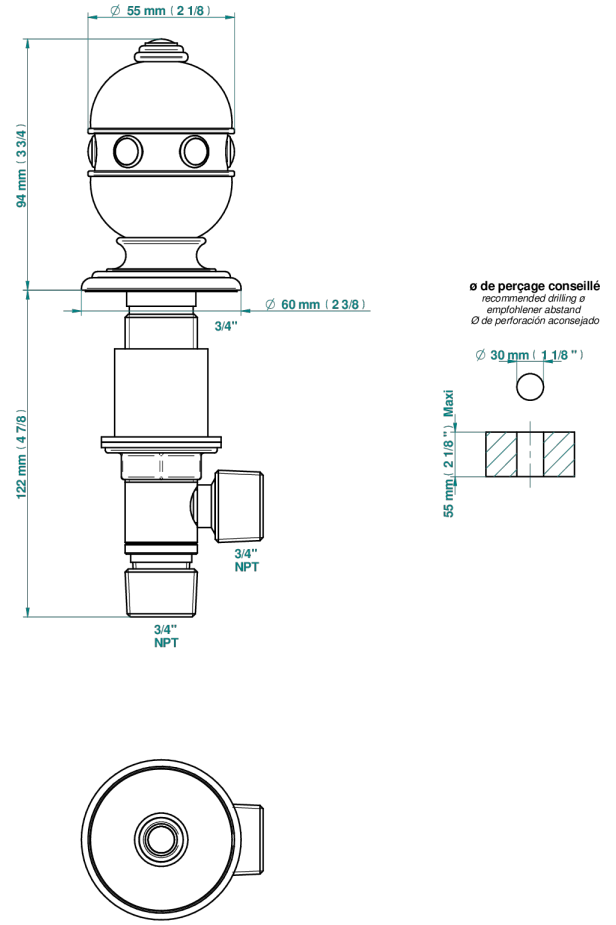

# SULLY ONICE BLANCO

U1S-36

Llave de paso sobre encimera 3/4"

THG<sup>®</sup>  
PARIS

38059

28/02/2024

## CARACTERÍSTICAS

- Sully Onice Blanco
- Llave de paso sobre encimera 3/4"