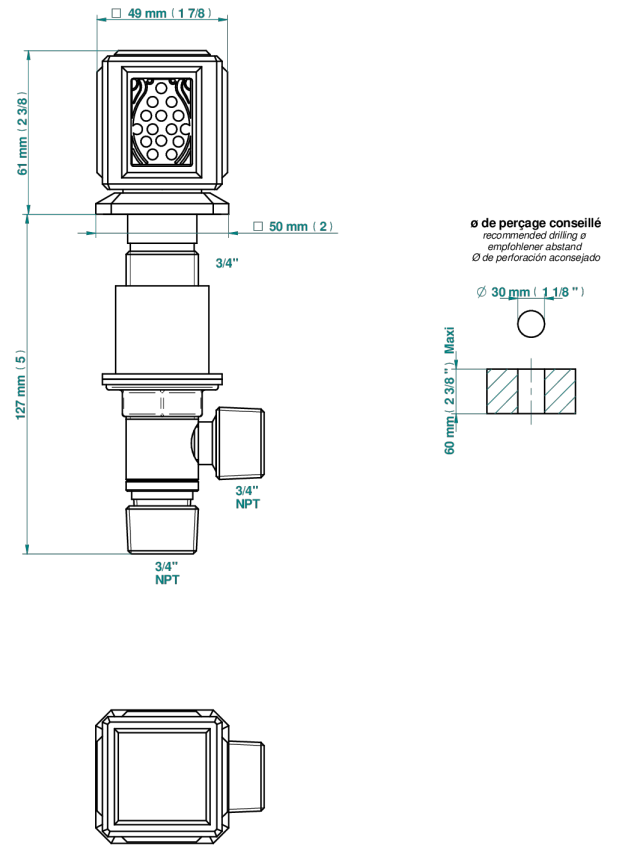

METROPOLIS CRISTAL NOIR

A2L-36/US

Côté sur gorge 3/4", standard américain

THG[®]
PARIS

38052

09/04/2024

CARACTÉRISTIQUES

- ASME : ASME A112.18.1-2011/CSA B125.1-11

Vieux nickel - H28