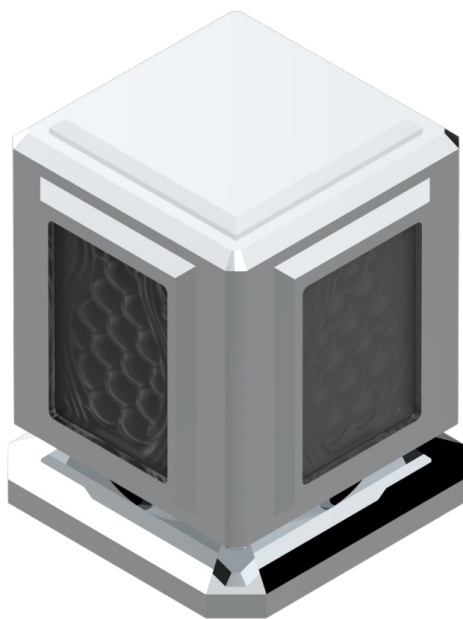

METROPOLIS CRISTAL NEGRO

A2L-36

Llave de paso sobre encimera 3/4"

THG[®]
PARIS

38052

09/04/2024

CARACTERÍSTICAS

- Métropolis cristal negro
- Llave de paso sobre encimera 3/4"

ACABADOS DISPONIBLES

Cerámica negra mate - D30
Cromo - A02
Cromo / dorado - G02
Cromo mate - C02
Dorado - F01
Dorado mate - F07

Dorado pálido - F30
Dorado pálido mate (sin barniz) - F31
Níquel - B01
Níquel mate - C01
Níquel viejo - H28
Pvd blush - H62