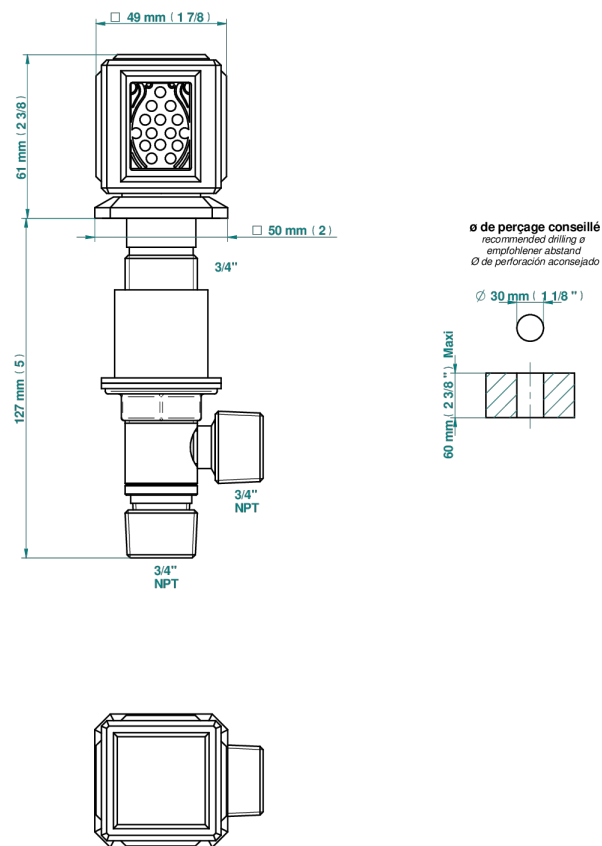

METROPOLIS CRISTAL NEGRO

A2L-36

Llave de paso sobre encimera 3/4"

THG[®]
PARIS

38052

09/04/2024

CARACTERÍSTICAS

- Métropolis cristal negro
- Llave de paso sobre encimera 3/4"