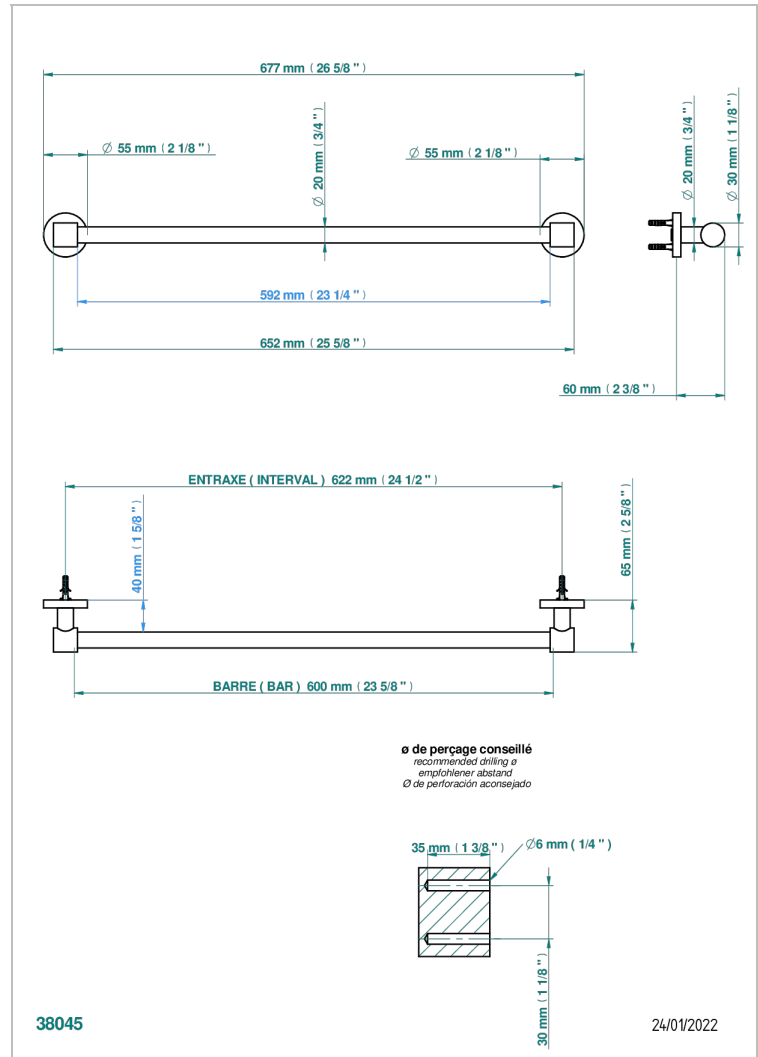

# SPIRIT A MANETTES

G58-520/60

Porte-serviette 1 barre fixe Ø 20 mm long. 600 mm

THG<sup>®</sup>  
PARIS

## CARACTÉRISTIQUES

- Spirit à manettes
- Porte-serviette 1 barre fixe Ø 20 mm long. 600 mm