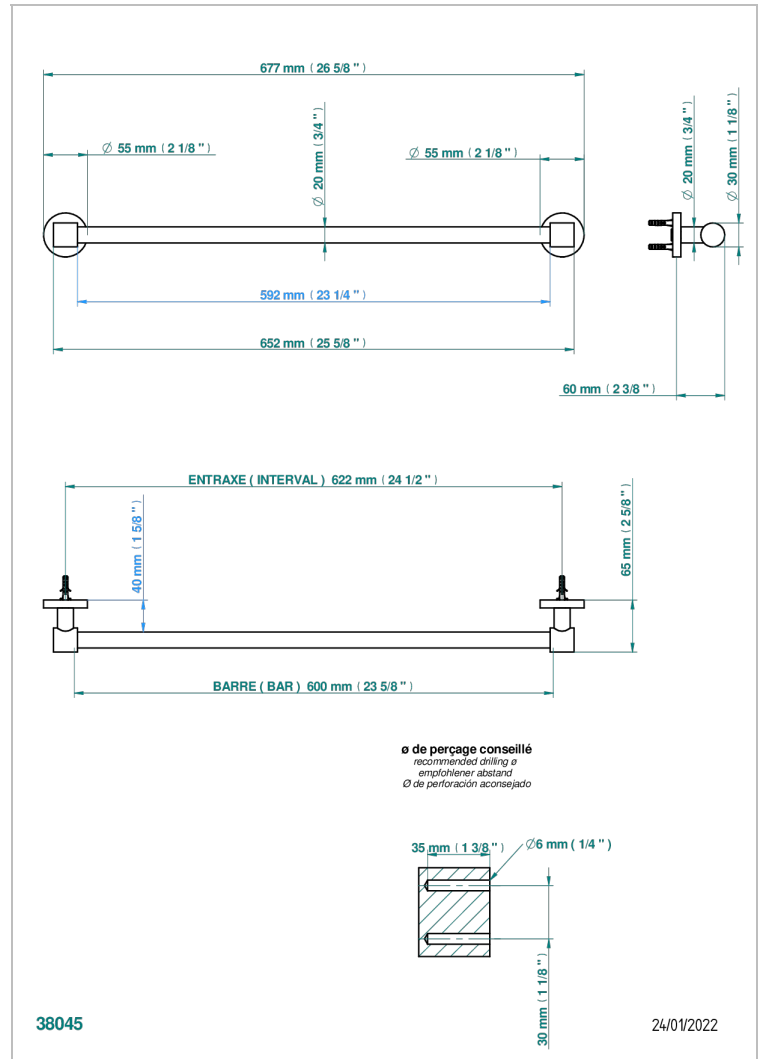

SPIRIT CON MANETAS

G58-520/60

Toallero lg 600 mm

THG[®]
PARIS

CARACTERÍSTICAS

- Spirit con manetas
- Toallero lg 600 mm

ACABADOS DISPONIBLES

Bronce claro - D01
Cerámica negra mate - D30
Cobre viejo mate - H07
Cromo - A02
Cromo / dorado - G02
Cromo mate - C02