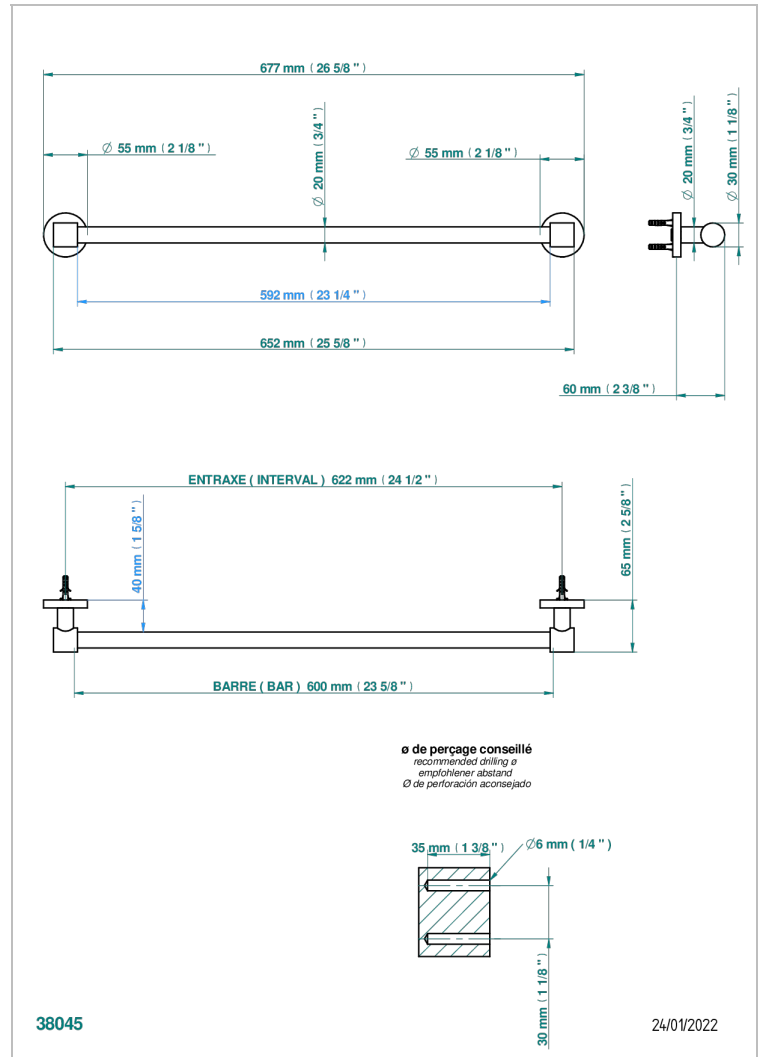

SPIRIT A MANETTES

G58-520/60

Porte-serviette 1 barre fixe Ø 20 mm long. 600 mm

THG[®]
PARIS

CARACTÉRISTIQUES

- Spirit à manettes
- Porte-serviette 1 barre fixe Ø 20 mm long. 600 mm

FINITIONS DISPONIBLES

Bronze clair - D01
Chromé - A02
Chromé / doré - G02
Chromé mat - C02
Doré brillant - F01
Doré mat - F07