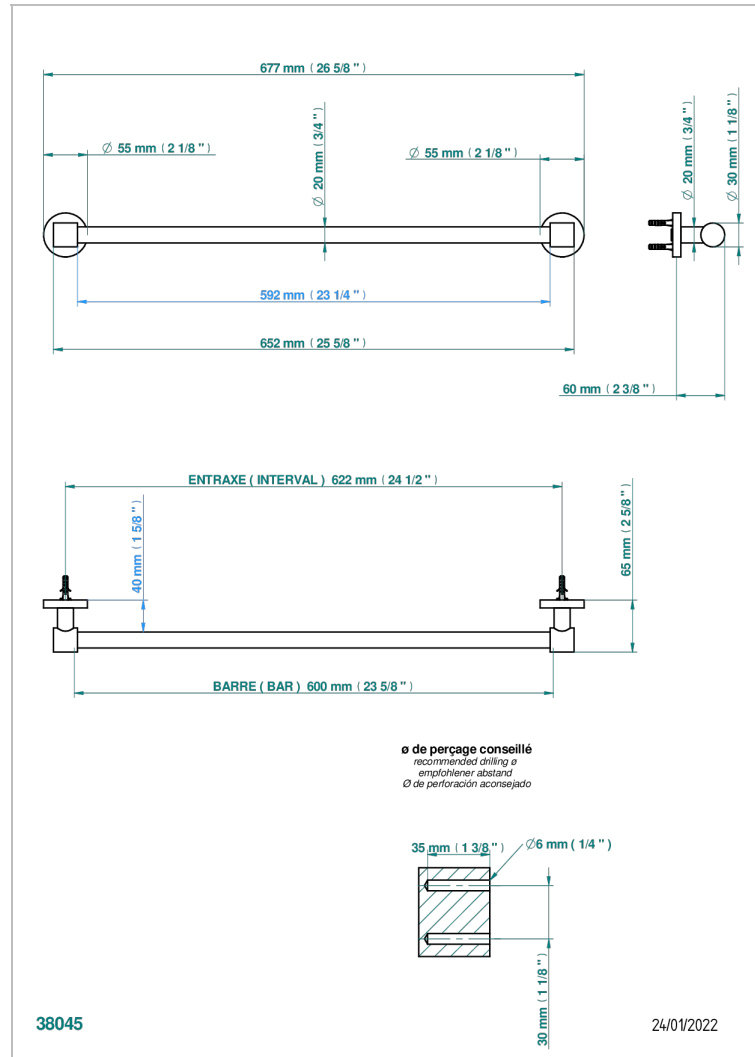

SPIRIT CON MANETAS

G58-520/60

Toallero lg 600 mm

THG[®]
PARIS

CARACTERÍSTICAS

- Spirit con manetas
- Toallero lg 600 mm

ACABADOS DISPONIBLES

Bronce claro - D01
Cerámica negra mate - D30
Cobre viejo mate - H07
Cromo - A02
Cromo / dorado - G02
Cromo mate - C02