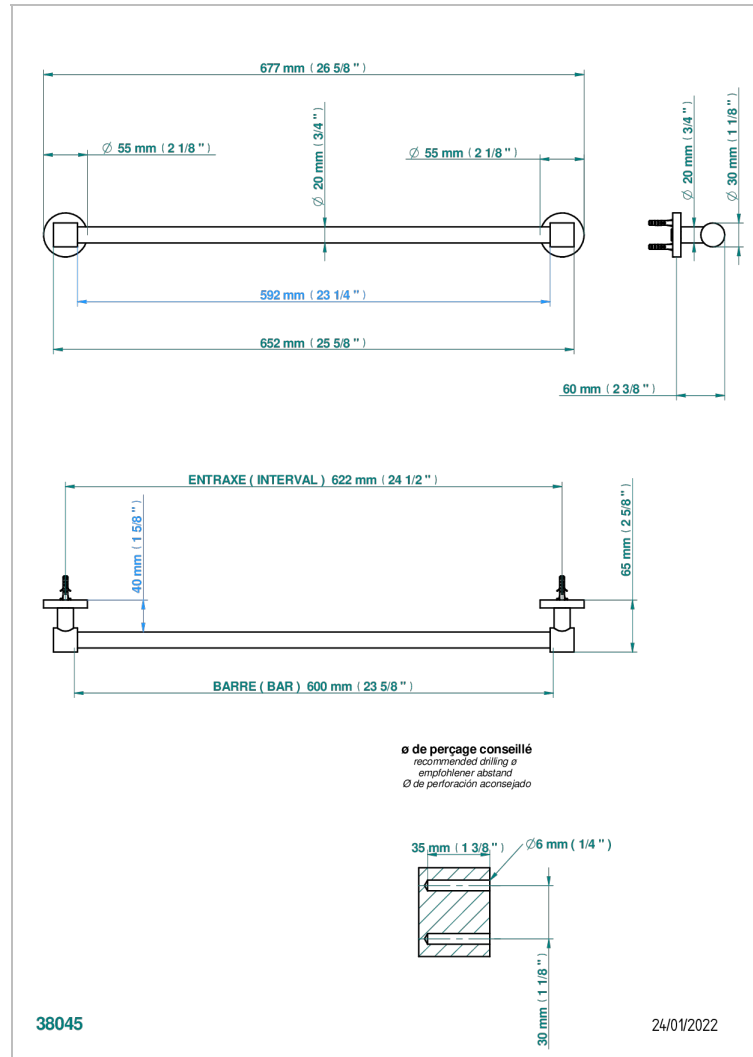

# SPIRIT, HEBEL

G58-520/60

Handtuchstange Länge 600 mm

THG<sup>®</sup>  
PARIS

## EIGENSCHAFTEN

- Spirit, Hebel
- Handtuchstange Länge 600 mm